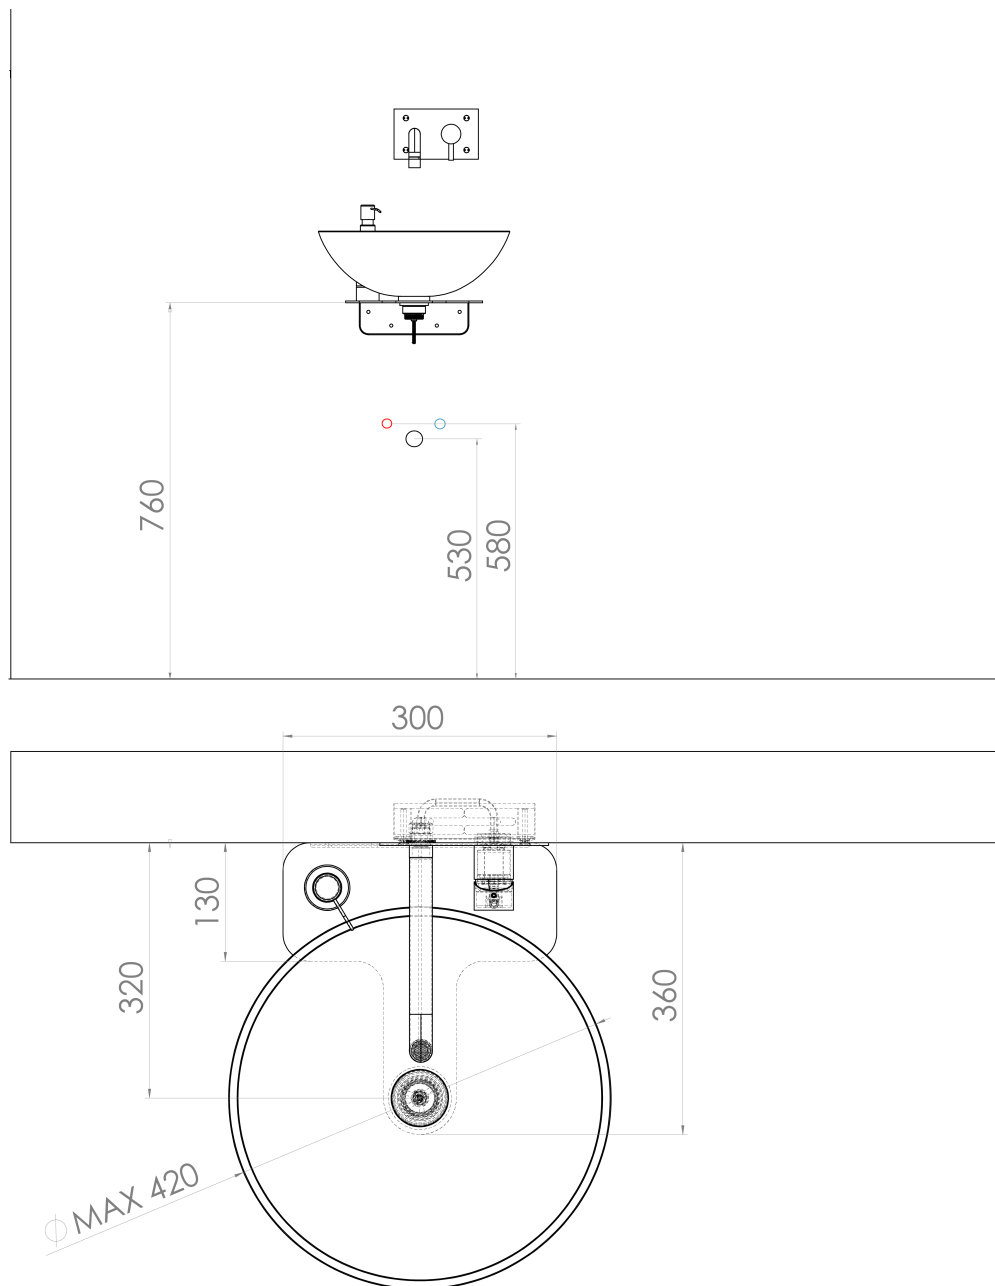

**TETRIS umyvadlo s konzolí pro podomítkovou baterii,  
černá mat**

**SAPHO**

**Objednací kód:** TZ429-01

**Základní informace**

**Značka:** Sapho  
**Série:** TETRIS

**Parametry**

**Barva:** Černá  
**Materiál:** Ocel  
**Instalace:** Závěsné na stěnu  
**Hmotnost / ks:** 12.0 kg  
**Balení:** 4 ks  
**Záruka:** 2 roky

## Technický list

TETRIS umyvadlo s konzolí pro podomítkovou baterii,  
černá mat