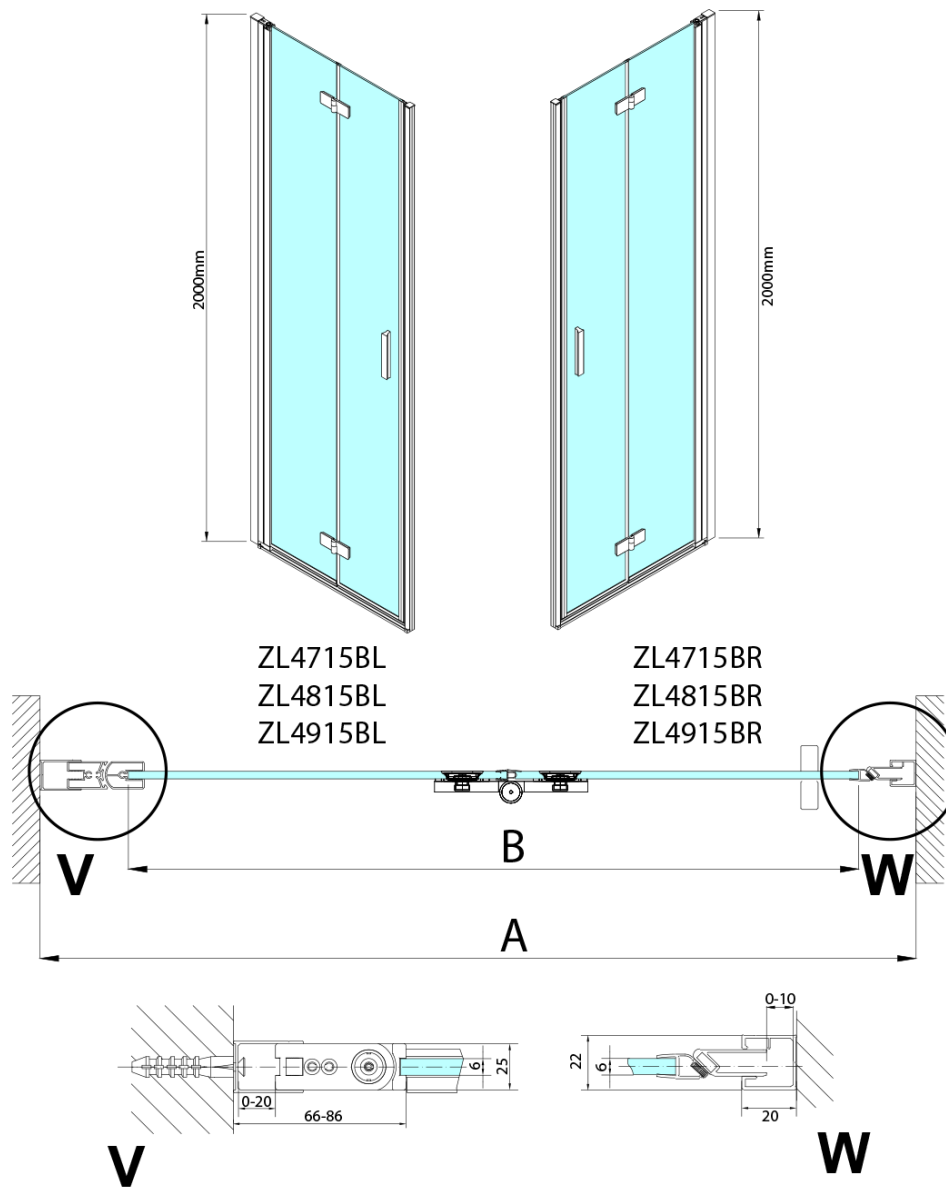

ZOOM BLACK sprchové dveře skládací 800mm, čiré sklo, pravé

Objednací kód: ZL4815BR

Základní informace

Značka: Polysan
Série: ZOOM BLACK

Rozměry

Šířka: 800 mm
Výška: 2000 mm

Parametry

Barva profilu: Černá mat
Tvar: Dveře do kombinace
Typ otevírání: Skládací
Směr otevírání: Pravé
Typ výplně: Čiré sklo
Úprava skla: Antidrop
Tloušťka skla: 6 mm
Hmotnost / ks: 31.0 kg
Balení: 1 ks
Záruka: 3 roky

Náhradní díly

Set magnetických těsnění 45° pro sklo 6/6mm, 2000mm, černá (Objednací kód: SPGM01B)
Pant pro skládací dveře ZL4xxx, levý, černá (Objednací kód: NDZL086BL)

Technický list

| Model | A | B |
|---------|---------|-----|
| ZL4715B | 685-715 | 697 |
| ZL4815B | 785-815 | 797 |
| ZL4915B | 885-915 | 897 |

ZOOM BLACK sprchové dveře skládací 800mm, čiré sklo, pravé

| Model | A | B | Y |
|---------|---------|------|-----|
| ZL4715B | 670-690 | 837 | 339 |
| ZL4815B | 770-790 | 978 | 378 |
| ZL4915B | 870-890 | 1119 | 438 |

ZL4715BL
ZL4815BL
ZL4915BL

ZL4715BR
ZL4815BR
ZL4915BR

ZOOM BLACK sprchové dveře skládací 800mm, čiré sklo, pravé

| Model L | | Model R | A | B | C | Y | Z |
|----------|---|----------|---------|---------|------|-----|-----|
| ZL4715BL | + | ZL4815BR | 670-690 | 770-790 | 907 | 378 | 339 |
| ZL4715BL | + | ZL4915BR | 670-690 | 870-890 | 978 | 438 | 339 |
| ZL4815BL | + | ZL4915BR | 770-790 | 870-890 | 1048 | 438 | 378 |
| ZL4815BL | + | ZL4715BR | 770-790 | 670-690 | 907 | 339 | 378 |
| ZL4915BL | + | ZL4715BR | 870-890 | 670-690 | 978 | 339 | 438 |
| ZL4915BL | + | ZL4815BR | 870-890 | 770-790 | 1048 | 378 | 438 |