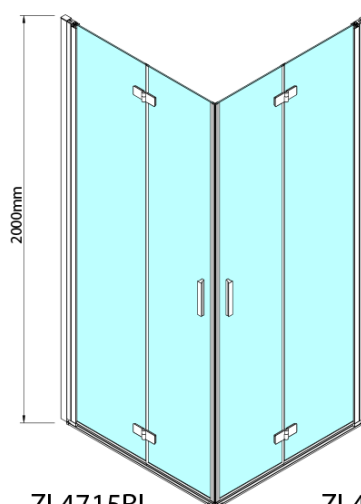

ZOOM BLACK sprchové dveře skládací 800mm, čiré sklo, pravé

Objednací kód: ZL4815BR

Základní informace

Značka: Polysan
Série: ZOOM BLACK

Rozměry

Šířka: 800 mm
Výška: 2000 mm

Parametry

Barva profilu: Černá mat
Tvar: Dveře do kombinace
Typ otevírání: Skládací
Směr otevírání: Pravé
Typ výplně: Čiré sklo
Úprava skla: Antidrop
Tloušťka skla: 6 mm
Hmotnost / ks: 31.0 kg
Balení: 1 ks
Záruka: 3 roky

Náhradní díly

Set magnetických těsnění 45° pro sklo 6/6mm, 2000mm, černá (Objednací kód: SPGM01B)
Pant pro skládací dveře ZL4xxx, levý, černá (Objednací kód: NDZL086BL)

Technický list

| Model | A | B |
|---------|---------|-----|
| ZL4715B | 685-715 | 697 |
| ZL4815B | 785-815 | 797 |
| ZL4915B | 885-915 | 897 |

ZOOM BLACK sprchové dveře skládací 800mm, čiré sklo, pravé

| Model | A | B | Y |
|---------|---------|------|-----|
| ZL4715B | 670-690 | 837 | 339 |
| ZL4815B | 770-790 | 978 | 378 |
| ZL4915B | 870-890 | 1119 | 438 |

ZL4715BL
ZL4815BL
ZL4915BL

ZL4715BR
ZL4815BR
ZL4915BR

ZOOM BLACK sprchové dveře skládací 800mm, čiré sklo, pravé

| Model L | | Model R | A | B | C | Y | Z |
|----------|---|----------|---------|---------|------|-----|-----|
| ZL4715BL | + | ZL4815BR | 670-690 | 770-790 | 907 | 378 | 339 |
| ZL4715BL | + | ZL4915BR | 670-690 | 870-890 | 978 | 438 | 339 |
| ZL4815BL | + | ZL4915BR | 770-790 | 870-890 | 1048 | 438 | 378 |
| ZL4815BL | + | ZL4715BR | 770-790 | 670-690 | 907 | 339 | 378 |
| ZL4915BL | + | ZL4715BR | 870-890 | 670-690 | 978 | 339 | 438 |
| ZL4915BL | + | ZL4815BR | 870-890 | 770-790 | 1048 | 378 | 438 |