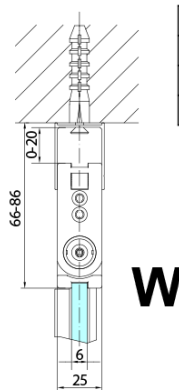

ZOOM BLACK sprchové dveře skládací 800mm, čiré sklo, pravé

Objednací kód: ZL4815BR

Základní informace

Značka: Polysan
Série: ZOOM BLACK

Rozměry

Šířka: 800 mm
Výška: 2000 mm

Parametry

Barva profilu: Černá mat
Tvar: Dveře do kombinace
Typ otevírání: Skládací
Směr otevírání: Pravé
Typ výplně: Čiré sklo
Úprava skla: Antidrop
Tloušťka skla: 6 mm
Hmotnost / ks: 31.0 kg
Balení: 1 ks
Záruka: 3 roky

Náhradní díly

Set magnetických těsnění 45° pro sklo 6/6mm, 2000mm, černá (Objednací kód: SPGM01B)
Pant pro skládací dveře ZL4xxx, levý, černá (Objednací kód: NDZL086BL)

Technický list

| Model | A | B |
|---------|---------|-----|
| ZL4715B | 685-715 | 697 |
| ZL4815B | 785-815 | 797 |
| ZL4915B | 885-915 | 897 |

ZOOM BLACK sprchové dveře skládací 800mm, čiré sklo, pravé

| Model | A | B | Y |
|---------|---------|------|-----|
| ZL4715B | 670-690 | 837 | 339 |
| ZL4815B | 770-790 | 978 | 378 |
| ZL4915B | 870-890 | 1119 | 438 |

ZL4715BL
ZL4815BL
ZL4915BL

ZL4715BR
ZL4815BR
ZL4915BR

ZOOM BLACK sprchové dveře skládací 800mm, čiré sklo, pravé

| Model L | | Model R | A | B | C | Y | Z |
|----------|---|----------|---------|---------|------|-----|-----|
| ZL4715BL | + | ZL4815BR | 670-690 | 770-790 | 907 | 378 | 339 |
| ZL4715BL | + | ZL4915BR | 670-690 | 870-890 | 978 | 438 | 339 |
| ZL4815BL | + | ZL4915BR | 770-790 | 870-890 | 1048 | 438 | 378 |
| ZL4815BL | + | ZL4715BR | 770-790 | 670-690 | 907 | 339 | 378 |
| ZL4915BL | + | ZL4715BR | 870-890 | 670-690 | 978 | 339 | 438 |
| ZL4915BL | + | ZL4815BR | 870-890 | 770-790 | 1048 | 378 | 438 |