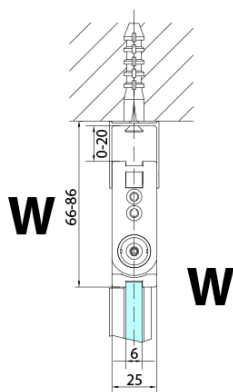

ZOOM BLACK sprchové dveře skládací 800mm, čiré sklo, pravé

Objednací kód: ZL4815BR

Základní informace

Značka: Polysan
Série: ZOOM BLACK

Rozměry

Šířka: 800 mm
Výška: 2000 mm

Parametry

Barva profilu: Černá mat
Tvar: Dveře do kombinace
Typ otevírání: Skládací
Směr otevírání: Pravé
Typ výplně: Čiré sklo
Úprava skla: Antidrop
Tloušťka skla: 6 mm
Hmotnost / ks: 31.0 kg
Balení: 1 ks
Záruka: 3 roky

Náhradní díly

Set magnetických těsnění 45° pro sklo 6/6mm, 2000mm, černá (Objednací kód: SPGM01B)
Pant pro skládací dveře ZL4xxx, levý, černá (Objednací kód: NDZL086BL)

Technický list

| Model | A | B |
|---------|---------|-----|
| ZL4715B | 685-715 | 697 |
| ZL4815B | 785-815 | 797 |
| ZL4915B | 885-915 | 897 |

ZOOM BLACK sprchové dveře skládací 800mm, čiré sklo, pravé

| Model | A | B | Y |
|---------|---------|------|-----|
| ZL4715B | 670-690 | 837 | 339 |
| ZL4815B | 770-790 | 978 | 378 |
| ZL4915B | 870-890 | 1119 | 438 |

ZL4715BL
ZL4815BL
ZL4915BL

ZL4715BR
ZL4815BR
ZL4915BR

ZOOM BLACK sprchové dveře skládací 800mm, čiré sklo, pravé

| Model L | | Model R | A | B | C | Y | Z |
|----------|---|----------|---------|---------|------|-----|-----|
| ZL4715BL | + | ZL4815BR | 670-690 | 770-790 | 907 | 378 | 339 |
| ZL4715BL | + | ZL4915BR | 670-690 | 870-890 | 978 | 438 | 339 |
| ZL4815BL | + | ZL4915BR | 770-790 | 870-890 | 1048 | 438 | 378 |
| ZL4815BL | + | ZL4715BR | 770-790 | 670-690 | 907 | 339 | 378 |
| ZL4915BL | + | ZL4715BR | 870-890 | 670-690 | 978 | 339 | 438 |
| ZL4915BL | + | ZL4815BR | 870-890 | 770-790 | 1048 | 378 | 438 |