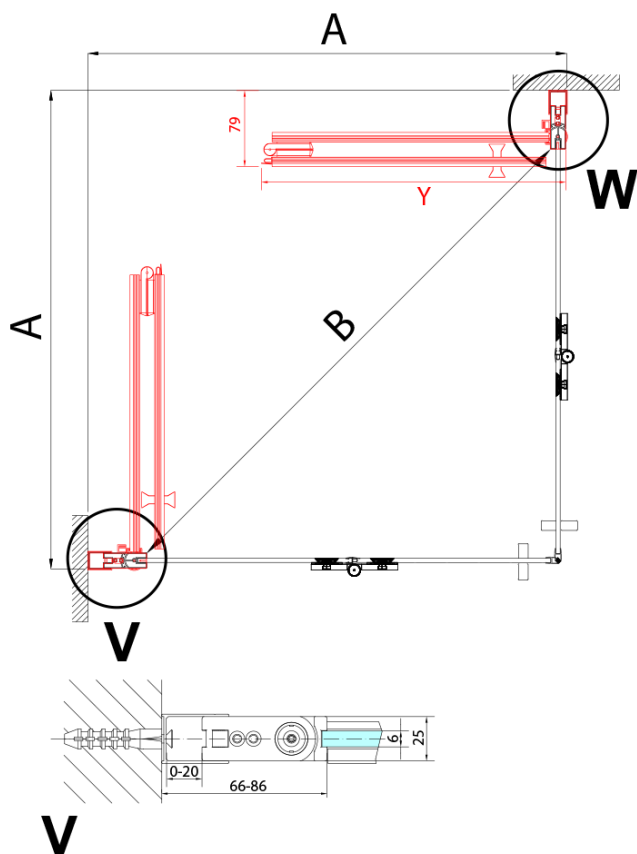

ZOOM BLACK sprchové dveře skládací 800mm, čiré sklo, pravé

Objednací kód: ZL4815BR

Základní informace

Značka: Polysan
Série: ZOOM BLACK

Rozměry

Šířka: 800 mm
Výška: 2000 mm

Parametry

Barva profilu: Černá mat
Tvar: Dveře do kombinace
Typ otevírání: Skládací
Směr otevírání: Pravé
Typ výplně: Čiré sklo
Úprava skla: Antidrop
Tloušťka skla: 6 mm
Hmotnost / ks: 31.0 kg
Balení: 1 ks
Záruka: 3 roky

Náhradní díly

Set magnetických těsnění 45° pro sklo 6/6mm, 2000mm, černá (Objednací kód: SPGM01B)
Pant pro skládací dveře ZL4xxx, levý, černá (Objednací kód: NDZL086BL)

Technický list

| Model | A | B |
|---------|---------|-----|
| ZL4715B | 685-715 | 697 |
| ZL4815B | 785-815 | 797 |
| ZL4915B | 885-915 | 897 |

ZOOM BLACK sprchové dveře skládací 800mm, čiré sklo, pravé

| Model | A | B | Y |
|---------|---------|------|-----|
| ZL4715B | 670-690 | 837 | 339 |
| ZL4815B | 770-790 | 978 | 378 |
| ZL4915B | 870-890 | 1119 | 438 |

ZL4715BL
ZL4815BL
ZL4915BL

ZL4715BR
ZL4815BR
ZL4915BR

ZOOM BLACK sprchové dveře skládací 800mm, čiré sklo, pravé

| Model L | | Model R | A | B | C | Y | Z |
|----------|---|----------|---------|---------|------|-----|-----|
| ZL4715BL | + | ZL4815BR | 670-690 | 770-790 | 907 | 378 | 339 |
| ZL4715BL | + | ZL4915BR | 670-690 | 870-890 | 978 | 438 | 339 |
| ZL4815BL | + | ZL4915BR | 770-790 | 870-890 | 1048 | 438 | 378 |
| ZL4815BL | + | ZL4715BR | 770-790 | 670-690 | 907 | 339 | 378 |
| ZL4915BL | + | ZL4715BR | 870-890 | 670-690 | 978 | 339 | 438 |
| ZL4915BL | + | ZL4815BR | 870-890 | 770-790 | 1048 | 378 | 438 |