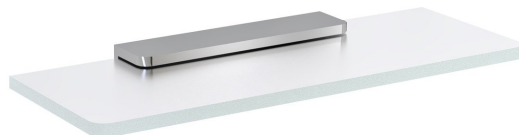

Objednací kód: MY009-01

Základní informace

Značka: Sapho
Série: PIRENEI

Rozměry

Délka: 200 mm
Šířka: 200 mm
Výška: 21 mm
Hloubka: 100 mm

Parametry

Barva: Chrom
Materiál: Sklo, Slitina
Tvar: Hranaté
Druh: Polička
Instalace: Vrtání
Hmotnost / ks: 0.776 kg
Balení: 2 ks