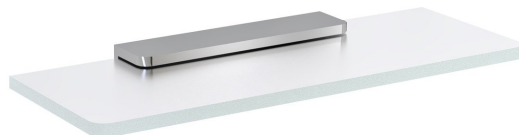

Objednací kód: MY009-02

Základní informace

Značka: Sapho
Série: PIRENEI

Rozměry

Délka: 300 mm
Šířka: 300 mm
Výška: 21 mm
Hloubka: 100 mm

Parametry

Barva: Chrom
Materiál: Sklo, Slitina
Tvar: Hranaté
Druh: Polička
Instalace: Vrtání
Hmotnost / ks: 0.966 kg
Balení: 2 ks