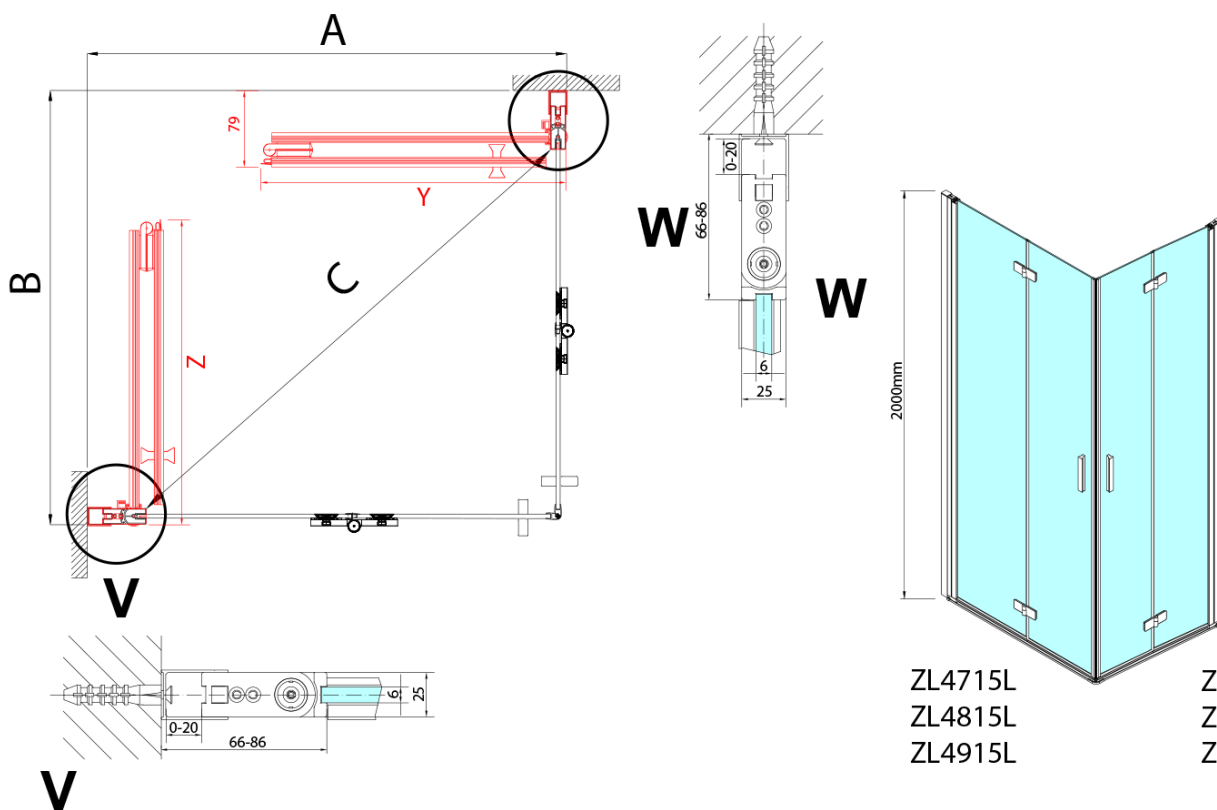

ZOOM obdélníkový sprchový kout 700x800mm, rohový vstup

Objednací kód: ZL4715R-01

Základní informace

Značka: Polysan

Série: ZOOM

Rozměry

Šířka: 700 mm

Výška: 2000 mm

Hloubka: 800 mm

Parametry

Barva profilu: Chrom - Leštěný hliník

Tvar: Obdélník - rohový vstup

Typ otevírání: Skládací

Šířka vstupu: 907 mm

Typ výplně: Čiré sklo

Úprava skla: Antidrop

Tloušťka skla: 6 mm

Vlastnosti: Bezrámové provedení, Otevírání vně i dovnitř

Hmotnost / ks: 62.0 kg

Balení: 2 ks

Záruka: 2 roky

ZOOM obdélníkový sprchový kout 700x800mm,
rohový vstup

Technický list

Model L	Model R	A	B	C	Y	Z
ZL4715L +	ZL4815R	670-690	770-790	907	378	339
ZL4715L +	ZL4915R	670-690	870-890	978	438	339
ZL4815L +	ZL4915R	770-790	870-890	1048	438	378
ZL4815L +	ZL4715R	770-790	670-690	907	339	378
ZL4915L +	ZL4715R	870-890	670-690	978	339	438
ZL4915L +	ZL4815R	870-890	770-790	1048	378	438