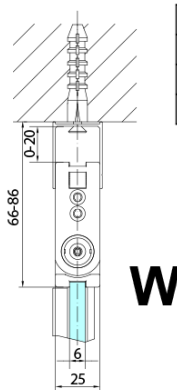

ZOOM BLACK čtvercový sprchový kout 900x900mm, rohový vstup

Objednací kód: ZL4915BL-02

Základní informace

Značka: Polysan
Série: ZOOM BLACK

Rozměry

Šířka: 900 mm
Výška: 2000 mm
Hloubka: 900 mm

Parametry

Barva profilu: Černá mat
Tvar: Čtvercové - rohový vstup
Typ otevírání: Skládací
Šířka vstupu: 1119 mm
Typ výplně: Čiré sklo
Úprava skla: Antidrop
Tloušťka skla: 6 mm
Vlastnosti: Bezrámové provedení, Otevírání vně i dovnitř
Hmotnost / ks: 62.0 kg
Balení: 2 ks
Záruka: 2 roky

ZOOM BLACK čtvercový sprchový kout 900x900mm,
rohový vstup

Technický list

Model	A	B	Y
ZL4715B	670-690	837	339
ZL4815B	770-790	978	378
ZL4915B	870-890	1119	438

ZL4715BL
ZL4815BL
ZL4915BL

ZL4715BR
ZL4815BR
ZL4915BR