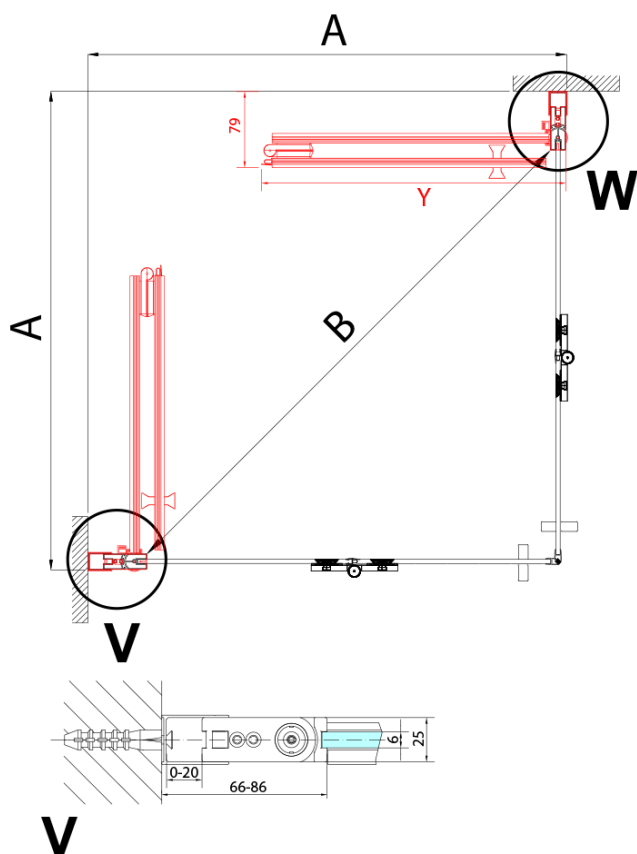

ZOOM BLACK čtvercový sprchový kout 900x900mm, rohový vstup

Objednací kód: ZL4915BL-02

Základní informace

Značka: Polysan
Série: ZOOM BLACK

Rozměry

Šířka: 900 mm
Výška: 2000 mm
Hloubka: 900 mm

Parametry

Barva profilu: Černá mat
Tvar: Čtvercové - rohový vstup
Typ otevírání: Skládací
Šířka vstupu: 1119 mm
Typ výplně: Čiré sklo
Úprava skla: Antidrop
Tloušťka skla: 6 mm
Vlastnosti: Bezrámové provedení, Otevírání vně i dovnitř
Hmotnost / ks: 62.0 kg
Balení: 2 ks
Záruka: 2 roky

ZOOM BLACK čtvercový sprchový kout 900x900mm,
rohový vstup

Technický list

Model	A	B	Y
ZL4715B	670-690	837	339
ZL4815B	770-790	978	378
ZL4915B	870-890	1119	438

ZL4715BL
ZL4815BL
ZL4915BL

ZL4715BR
ZL4815BR
ZL4915BR