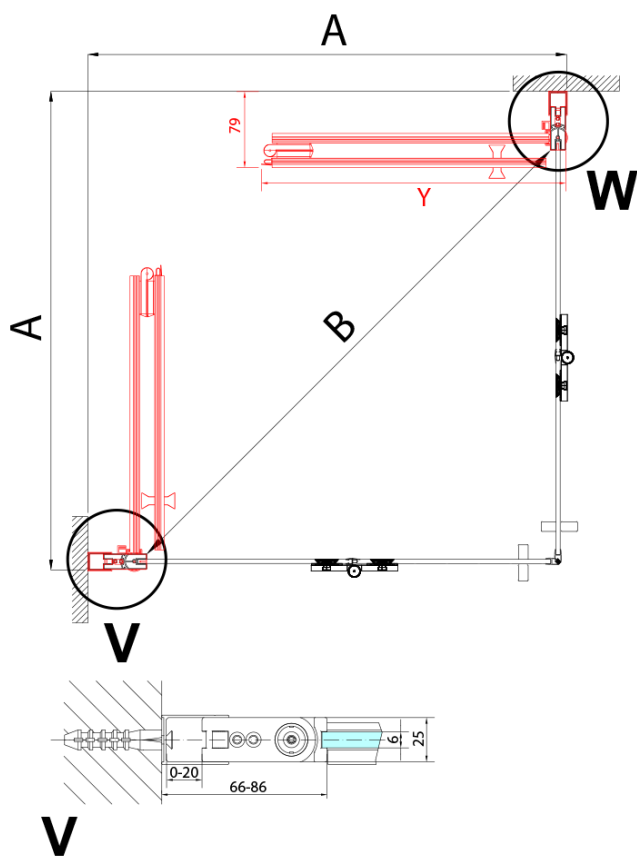

ZOOM BLACK čtvercový sprchový kout 800x800mm, rohový vstup

Objednací kód: ZL4815BL-02

Základní informace

Značka: Polysan
Série: ZOOM BLACK

Rozměry

Šířka: 800 mm
Výška: 2000 mm
Hloubka: 800 mm

Parametry

Barva profilu: Černá mat
Tvar: Čtvercové - rohový vstup
Typ otevírání: Skládací
Šířka vstupu: 978 mm
Typ výplně: Čiré sklo
Úprava skla: Antidrop
Tloušťka skla: 6 mm
Vlastnosti: Bezrámové provedení, Otevírání vně i dovnitř
Hmotnost / ks: 62.0 kg
Balení: 2 ks
Záruka: 2 roky

ZOOM BLACK čtvercový sprchový kout 800x800mm,
rohový vstup

Technický list

Model	A	B	Y
ZL4715B	670-690	837	339
ZL4815B	770-790	978	378
ZL4915B	870-890	1119	438

ZL4715BL
ZL4815BL
ZL4915BL

ZL4715BR
ZL4815BR
ZL4915BR