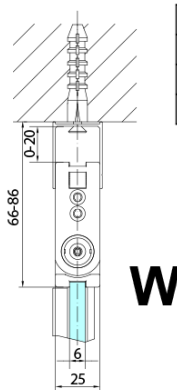

ZOOM BLACK čtvercový sprchový kout 800x800mm, rohový vstup

Objednací kód: ZL4815BL-02

Základní informace

Značka: Polysan
Série: ZOOM BLACK

Rozměry

Šířka: 800 mm
Výška: 2000 mm
Hloubka: 800 mm

Parametry

Barva profilu: Černá mat
Tvar: Čtvercové - rohový vstup
Typ otevírání: Skládací
Šířka vstupu: 978 mm
Typ výplně: Čiré sklo
Úprava skla: Antidrop
Tloušťka skla: 6 mm
Vlastnosti: Bezrámové provedení, Otevírání vně i dovnitř
Hmotnost / ks: 62.0 kg
Balení: 2 ks
Záruka: 2 roky

ZOOM BLACK čtvercový sprchový kout 800x800mm,
rohový vstup

Technický list

Model	A	B	Y
ZL4715B	670-690	837	339
ZL4815B	770-790	978	378
ZL4915B	870-890	1119	438

ZL4715BL
ZL4815BL
ZL4915BL

ZL4715BR
ZL4815BR
ZL4915BR