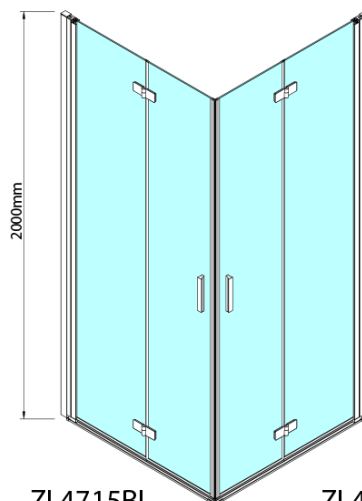

ZOOM BLACK čtvercový sprchový kout 800x800mm, rohový vstup

Objednací kód: ZL4815BL-02

Základní informace

Značka: Polysan
Série: ZOOM BLACK

Rozměry

Šířka: 800 mm
Výška: 2000 mm
Hloubka: 800 mm

Parametry

Barva profilu: Černá mat
Tvar: Čtvercové - rohový vstup
Typ otevírání: Skládací
Šířka vstupu: 978 mm
Typ výplně: Čiré sklo
Úprava skla: Antidrop
Tloušťka skla: 6 mm
Vlastnosti: Bezrámové provedení, Otevírání vně i dovnitř
Hmotnost / ks: 62.0 kg
Balení: 2 ks
Záruka: 2 roky

ZOOM BLACK čtvercový sprchový kout 800x800mm,
rohový vstup

Technický list

Model	A	B	Y
ZL4715B	670-690	837	339
ZL4815B	770-790	978	378
ZL4915B	870-890	1119	438

ZL4715BL
ZL4815BL
ZL4915BL

ZL4715BR
ZL4815BR
ZL4915BR