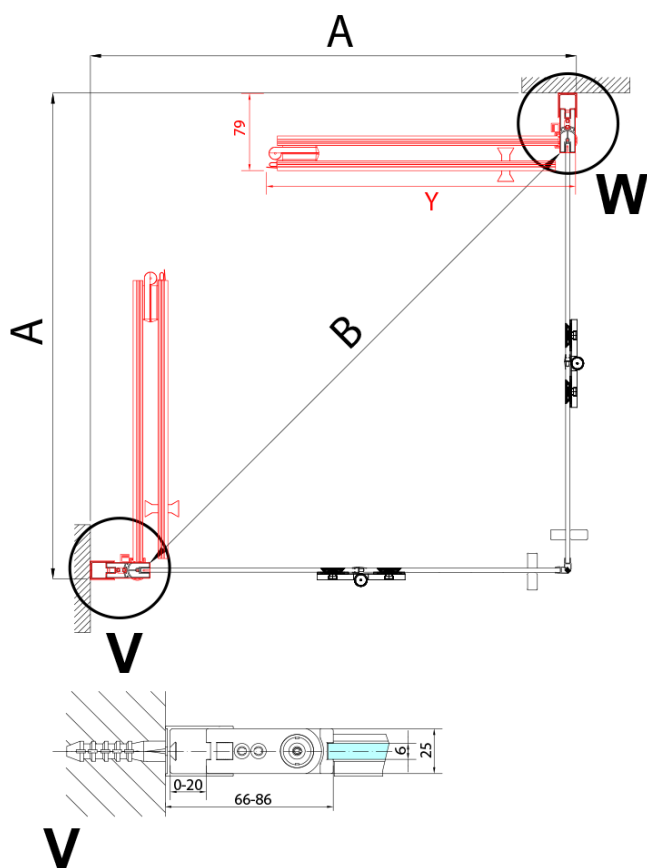

ZOOM čtvercový sprchový kout 900x900mm, rohový vstup

polysan 

Objednací kód: ZL4915L-02

Základní informace

Značka: Polysan

Série: ZOOM

Rozměry

Šířka: 900 mm

Výška: 2000 mm

Hloubka: 900 mm

Parametry

Barva profilu: Chrom - Leštěný hliník

Tvar: Čtvercové - rohový vstup

Typ otevírání: Skládací

Šířka vstupu: 1119 mm

Typ výplně: Čiré sklo

Úprava skla: Antidrop

Tloušťka skla: 6 mm

Vlastnosti: Bezrámové provedení, Otevírání vně i dovnitř

Hmotnost / ks: 62.0 kg

Balení: 2 ks

Záruka: 2 roky

ZOOM čtvercový sprchový kout 900x900mm,
rohový vstup

Technický list

Model	A	B	Y
ZL4715	670-690	837	339
ZL4815	770-790	978	378
ZL4915	870-890	1119	438

W

ZL4715L
ZL4815L
ZL4915L

ZL4715R
ZL4815R
ZL4915R