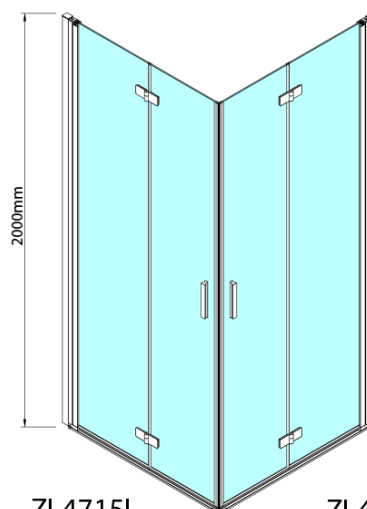

ZOOM čtvercový sprchový kout 900x900mm, rohový vstup

polysan 

Objednací kód: ZL4915L-02

Základní informace

Značka: Polysan

Série: ZOOM

Rozměry

Šířka: 900 mm

Výška: 2000 mm

Hloubka: 900 mm

Parametry

Barva profilu: Chrom - Leštěný hliník

Tvar: Čtvercové - rohový vstup

Typ otevírání: Skládací

Šířka vstupu: 1119 mm

Typ výplně: Čiré sklo

Úprava skla: Antidrop

Tloušťka skla: 6 mm

Vlastnosti: Bezrámové provedení, Otevírání vně i dovnitř

Hmotnost / ks: 62.0 kg

Balení: 2 ks

Záruka: 2 roky

ZOOM čtvercový sprchový kout 900x900mm,
rohový vstup

Technický list

Model	A	B	Y
ZL4715	670-690	837	339
ZL4815	770-790	978	378
ZL4915	870-890	1119	438

W

ZL4715L
ZL4815L
ZL4915L

ZL4715R
ZL4815R
ZL4915R