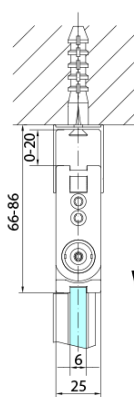

ZOOM čtvercový sprchový kout 900x900mm, rohový vstup

polysan 

Objednací kód: ZL4915L-02

Základní informace

Značka: Polysan

Série: ZOOM

Rozměry

Šířka: 900 mm

Výška: 2000 mm

Hloubka: 900 mm

Parametry

Barva profilu: Chrom - Leštěný hliník

Tvar: Čtvercové - rohový vstup

Typ otevírání: Skládací

Šířka vstupu: 1119 mm

Typ výplně: Čiré sklo

Úprava skla: Antidrop

Tloušťka skla: 6 mm

Vlastnosti: Bezrámové provedení, Otevírání vně i dovnitř

Hmotnost / ks: 62.0 kg

Balení: 2 ks

Záruka: 2 roky

ZOOM čtvercový sprchový kout 900x900mm,
rohový vstup

Technický list

Model	A	B	Y
ZL4715	670-690	837	339
ZL4815	770-790	978	378
ZL4915	870-890	1119	438

W

ZL4715L
ZL4815L
ZL4915L

ZL4715R
ZL4815R
ZL4915R