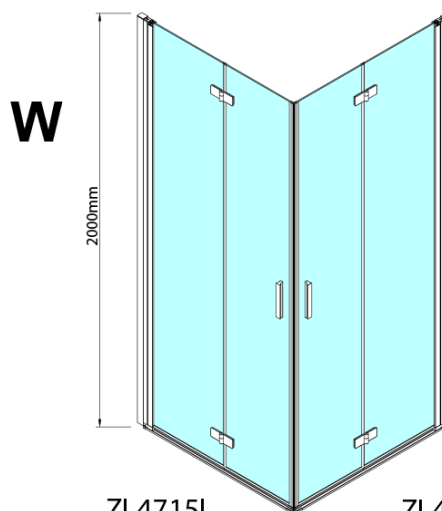

ZOOM čtvercový sprchový kout 800x800mm, rohový vstup

Objednací kód: ZL4815L-02

Základní informace

Značka: Polysan

Série: ZOOM

Rozměry

Šířka: 800 mm

Výška: 2000 mm

Hloubka: 800 mm

Parametry

Barva profilu: Chrom - Leštěný hliník

Tvar: Čtvercové - rohový vstup

Typ otevírání: Skládací

Šířka vstupu: 978 mm

Typ výplně: Čiré sklo

Úprava skla: Antidrop

Tloušťka skla: 6 mm

Vlastnosti: Bezrámové provedení, Otevírání vně i dovnitř

Hmotnost / ks: 62.0 kg

Balení: 2 ks

Záruka: 2 roky

ZOOM čtvercový sprchový kout 800x800mm, rohový vstup

Technický list

Model	A	B	Y
ZL4715	670-690	837	339
ZL4815	770-790	978	378
ZL4915	870-890	1119	438