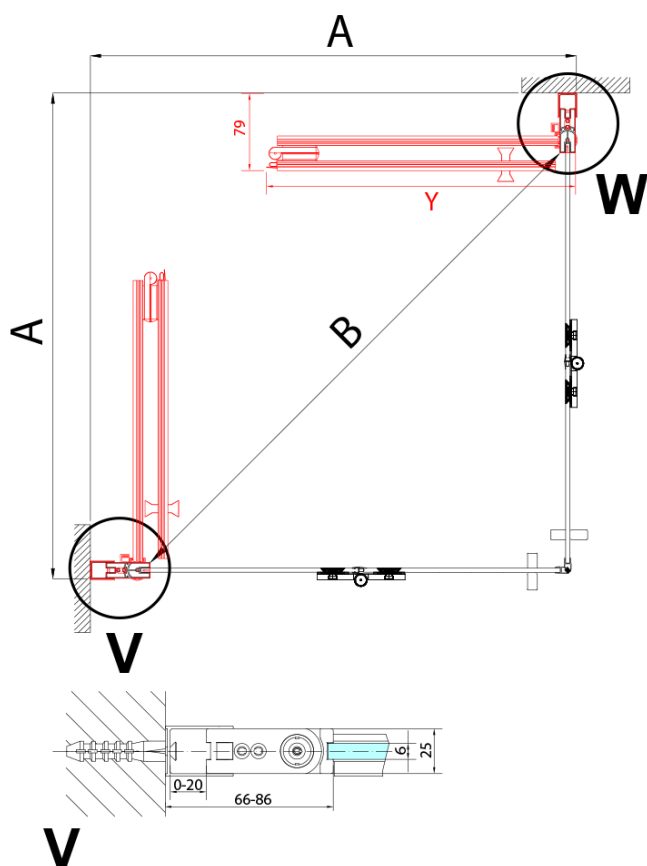

ZOOM čtvercový sprchový kout 800x800mm, rohový vstup

Objednací kód: ZL4815L-02

Základní informace

Značka: Polysan

Série: ZOOM

Rozměry

Šířka: 800 mm

Výška: 2000 mm

Hloubka: 800 mm

Parametry

Barva profilu: Chrom - Leštěný hliník

Tvar: Čtvercové - rohový vstup

Typ otevírání: Skládací

Šířka vstupu: 978 mm

Typ výplně: Čiré sklo

Úprava skla: Antidrop

Tloušťka skla: 6 mm

Vlastnosti: Bezrámové provedení, Otevírání vně i dovnitř

Hmotnost / ks: 62.0 kg

Balení: 2 ks

Záruka: 2 roky

ZOOM čtvercový sprchový kout 800x800mm, rohový vstup

Technický list

Model	A	B	Y
ZL4715	670-690	837	339
ZL4815	770-790	978	378
ZL4915	870-890	1119	438