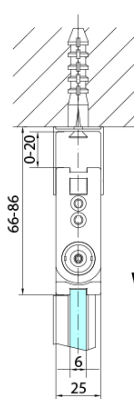

## Rozměry

Šířka: 700 mm

Výška: 2000 mm

Hloubka: 700 mm

## Parametry

Barva profilu: Chrom - Leštěný hliník

Tvar: Čtvercové - rohový vstup

Typ otevírání: Skládací

Šířka vstupu: 837 mm

Typ výplně: Čiré sklo

Úprava skla: Antidrop

Tloušťka skla: 6 mm

# ZOOM čtvercový sprchový kout 700x700mm, rohový vstup

## Technický list

Model	A	B	Y
ZL4715	670-690	837	339
ZL4815	770-790	978	378
ZL4915	870-890	1119	438

ZL4715L  
ZL4815L  
ZL4915L

ZL4715R  
ZL4815R  
ZL4915R