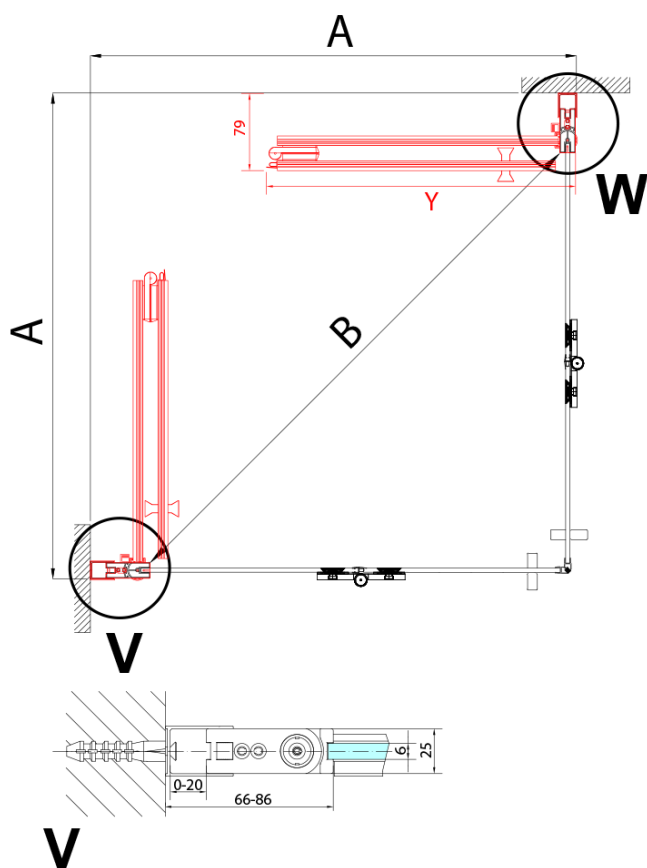

## Rozměry

Šířka: 700 mm

Výška: 2000 mm

Hloubka: 700 mm

## Parametry

Barva profilu: Chrom - Leštěný hliník

Tvar: Čtvercové - rohový vstup

Typ otevírání: Skládací

Šířka vstupu: 837 mm

Typ výplně: Čiré sklo

Úprava skla: Antidrop

Tloušťka skla: 6 mm

# ZOOM čtvercový sprchový kout 700x700mm, rohový vstup

## Technický list

Model	A	B	Y
ZL4715	670-690	837	339
ZL4815	770-790	978	378
ZL4915	870-890	1119	438

ZL4715L  
ZL4815L  
ZL4915L

ZL4715R  
ZL4815R  
ZL4915R