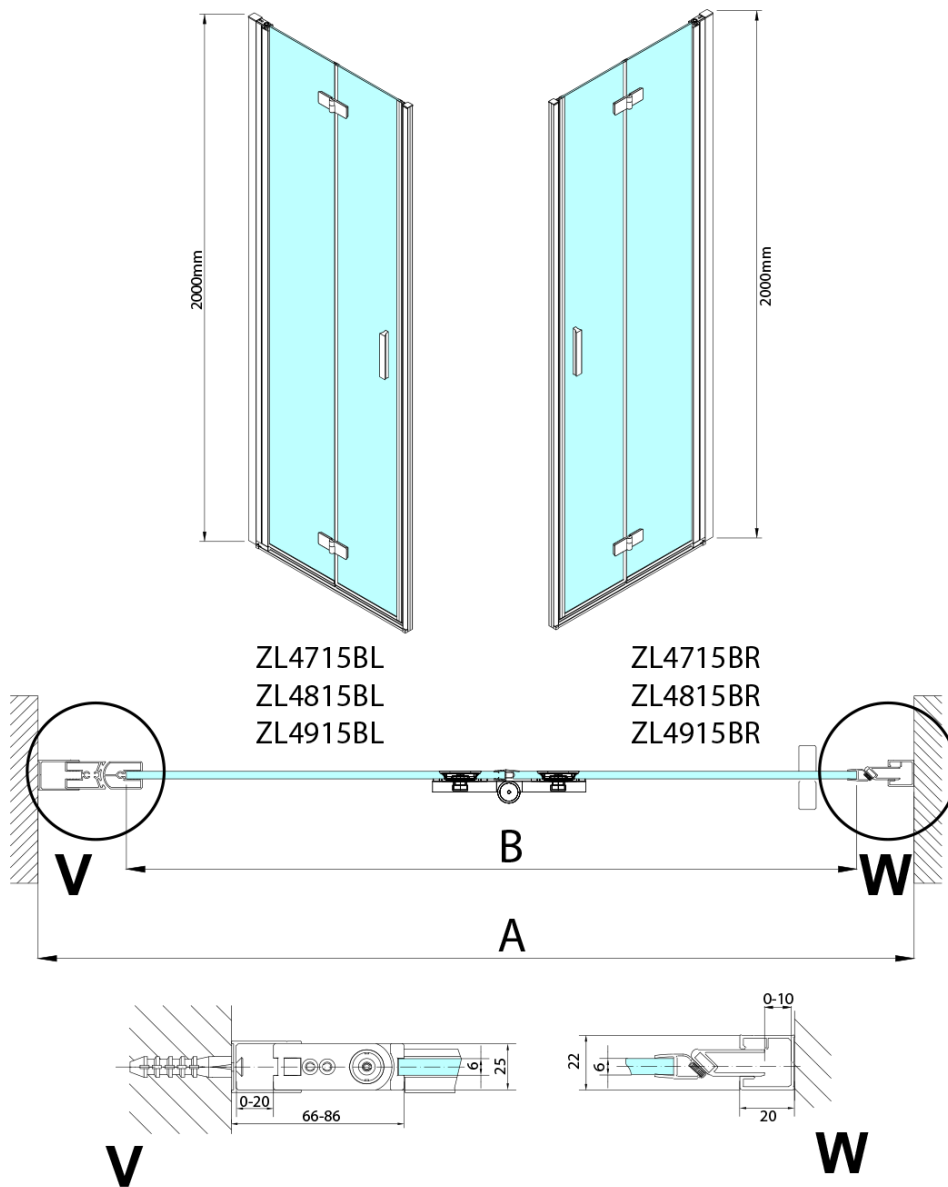

ZOOM BLACK sprchové dveře do niky 800mm, čiré sklo, levé

Objednací kód: ZL4815BL-01

Základní informace

Značka: Polysan
Série: ZOOM BLACK

Rozměry

Šířka: 800 mm
Výška: 2000 mm

Parametry

Barva profilu: Černá mat
Tvar: Dveře do niky
Typ otevírání: Skládací
Směr otevírání: Levé
Šířka vstupu: 797 mm
Typ výplně: Čiré sklo
Úprava skla: Antidrop
Tloušťka skla: 6 mm
Instalační šířka od: 785 mm
Instalační šířka do: 815 mm
Vlastnosti: Bezrámové provedení, Otevírání vně i dovnitř
Hmotnost / ks: 31.5 kg
Balení: 2 ks
Záruka: 3 roky

Technický list

Model	A	B
ZL4715B	685-715	697
ZL4815B	785-815	797
ZL4915B	885-915	897