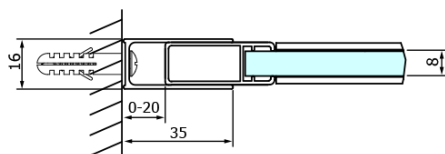

## Rozměry

Šířka: 1600 mm  
Výška: 2000 mm

## Parametry

Barva profilu: Černá mat  
Tvar: Dveře do niky  
Typ otevírání: Posuvné  
Směr otevírání: Univerzální  
Šířka vstupu: 670 mm  
Typ výplně: Čiré sklo  
Úprava skla: Coated glass  
Tloušťka skla: 8 mm  
Instalační šířka od: 1520 mm  
Instalační šířka do: 1610 mm  
Vlastnosti: Bezrámové provedení  
Hmotnost / ks: 78.0 kg  
Balení: 2 ks  
Záruka: 3 roky

## Náhradní díly

DRAGON montážní sada (Objednací kód: NDGD04)

Set magnetických těsnění pro sklo 8mm a 3M pro nalepení, 2000mm (Objednací kód: NDGD05)

Technický list

MODEL	A	B	C
GD4611B	1020-1110	510	420
GD4612B	1120-1210	560	470
GD4613B	1220-1310	610	520
GD4614B	1320-1410	660	570
GD4615B	1420-1510	710	620
GD4616B	1520-1610	760	670