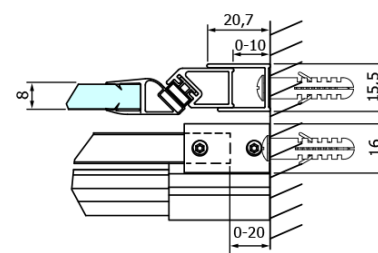

## Rozměry

Šířka: 1600 mm  
Výška: 2000 mm

## Parametry

Barva profilu: Černá mat  
Tvar: Dveře do niky  
Typ otevírání: Posuvné  
Směr otevírání: Univerzální  
Šířka vstupu: 670 mm  
Typ výplně: Čiré sklo  
Úprava skla: Coated glass  
Tloušťka skla: 8 mm  
Instalační šířka od: 1520 mm  
Instalační šířka do: 1610 mm  
Vlastnosti: Bezrámové provedení  
Hmotnost / ks: 78.0 kg  
Balení: 2 ks  
Záruka: 3 roky

## Náhradní díly

DRAGON montážní sada (Objednací kód: NDGD04)

Set magnetických těsnění pro sklo 8mm a 3M pro nalepení, 2000mm (Objednací kód: NDGD05)

Technický list

MODEL	A	B	C
GD4611B	1020-1110	510	420
GD4612B	1120-1210	560	470
GD4613B	1220-1310	610	520
GD4614B	1320-1410	660	570
GD4615B	1420-1510	710	620
GD4616B	1520-1610	760	670