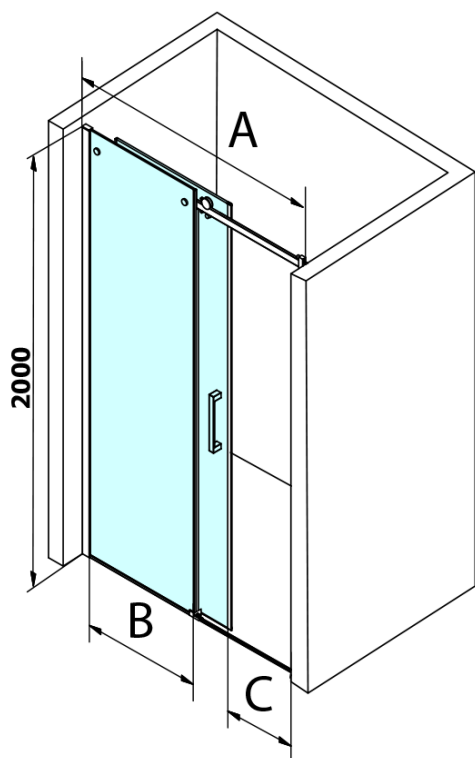

Technický list

MODEL	A	B	C
GD4611B	1020-1110	510	420
GD4612B	1120-1210	560	470
GD4613B	1220-1310	610	520
GD4614B	1320-1410	660	570
GD4615B	1420-1510	710	620
GD4616B	1520-1610	760	670