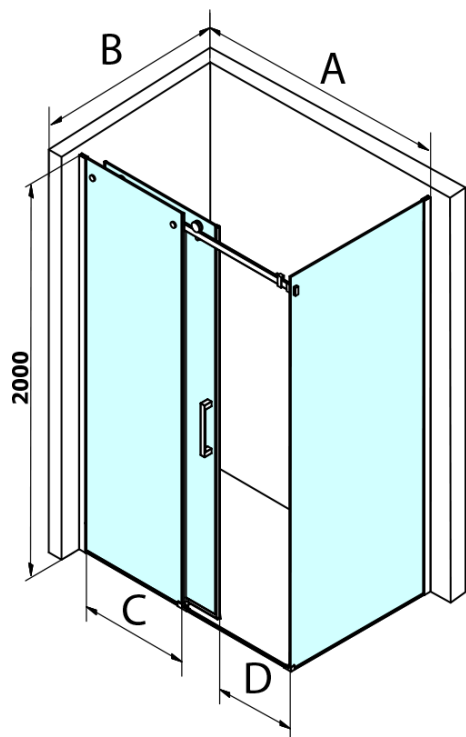

MODEL	A	C	D
GD4611B	1020-1110	510	420
GD4612B	1120-1210	560	470
GD4613B	1220-1310	610	520
GD4614B	1320-1410	660	570
GD4615B	1420-1510	710	620
GD4616B	1520-1610	760	670

MODEL	B
GD7280B	780-800
GD7290B	880-900