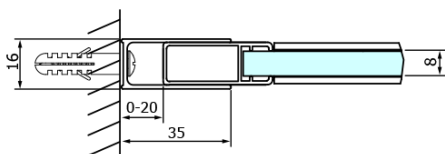

Objednací kód: GD4614B

Základní informace

Značka: Gelco
Série: DRAGON

Rozměry

Šířka: 1400 mm
Výška: 2000 mm

Parametry

Barva profilu: Černá mat
Tvar: Dveře do niky
Typ otevírání: Posuvné
Směr otevírání: Univerzální
Šířka vstupu: 570 mm
Typ výplně: Čiré sklo
Úprava skla: Coated glass
Tloušťka skla: 8 mm
Instalační šířka od: 1320 mm
Instalační šířka do: 1410 mm
Vlastnosti: Bezrámové provedení
Hmotnost / ks: 62.4811 kg
Balení: 1 ks
Záruka: 3 roky

Náhradní díly

Set magnetických těsnění pro sklo 8mm a 3M pro nalepení , 2000mm (Objednací kód: NDGD05)
DRAGON montážní sada (Objednací kód: NDGD04)

Technický list

| MODEL | A | B | C |
|---------|-----------|-----|-----|
| GD4611B | 1020-1110 | 510 | 420 |
| GD4612B | 1120-1210 | 560 | 470 |
| GD4613B | 1220-1310 | 610 | 520 |
| GD4614B | 1320-1410 | 660 | 570 |
| GD4615B | 1420-1510 | 710 | 620 |
| GD4616B | 1520-1610 | 760 | 670 |