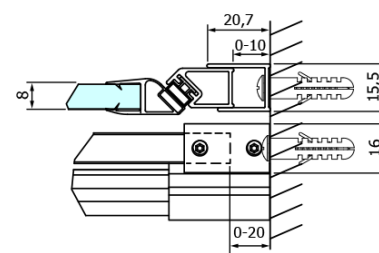

Objednací kód: GD4614B

Základní informace

Značka: Gelco
Série: DRAGON

Rozměry

Šířka: 1400 mm
Výška: 2000 mm

Parametry

Barva profilu: Černá mat
Tvar: Dveře do niky
Typ otevírání: Posuvné
Směr otevírání: Univerzální
Šířka vstupu: 570 mm
Typ výplně: Čiré sklo
Úprava skla: Coated glass
Tloušťka skla: 8 mm
Instalační šířka od: 1320 mm
Instalační šířka do: 1410 mm
Vlastnosti: Bezrámové provedení
Hmotnost / ks: 62.4811 kg
Balení: 1 ks
Záruka: 3 roky

Náhradní díly

Set magnetických těsnění pro sklo 8mm a 3M pro nalepení , 2000mm (Objednací kód: NDGD05)
DRAGON montážní sada (Objednací kód: NDGD04)

Technický list

| MODEL | A | B | C |
|---------|-----------|-----|-----|
| GD4611B | 1020-1110 | 510 | 420 |
| GD4612B | 1120-1210 | 560 | 470 |
| GD4613B | 1220-1310 | 610 | 520 |
| GD4614B | 1320-1410 | 660 | 570 |
| GD4615B | 1420-1510 | 710 | 620 |
| GD4616B | 1520-1610 | 760 | 670 |

| MODEL | B |
|---------|---------|
| GD7280B | 780-800 |
| GD7290B | 880-900 |