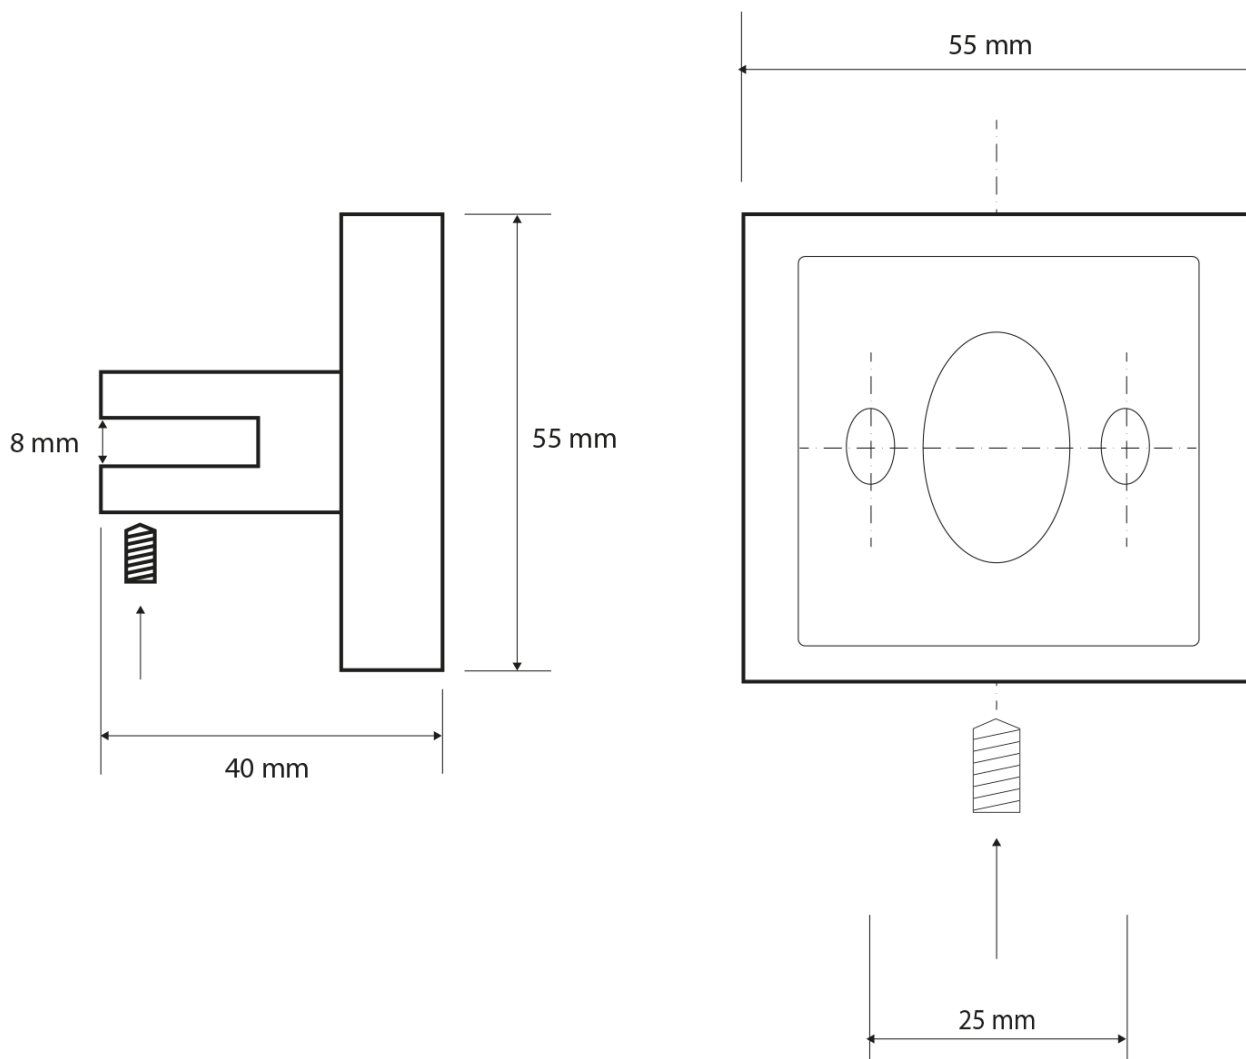

## Rozměry

Délka: 1000 mm  
Šířka: 1000 mm  
Výška: 55 mm  
Hloubka: 120 mm

## Parametry

Barva: Chrom  
Materiál: Mosaz, Sklo  
Tvar: Hranaté  
Druh: Polička  
Instalace: Vrtání  
Hmotnost / ks: 1.585 kg  
Balení: 2 ks

Technický list

X-SQUARE skleněná police 1000mm, chrom/mléčné sklo