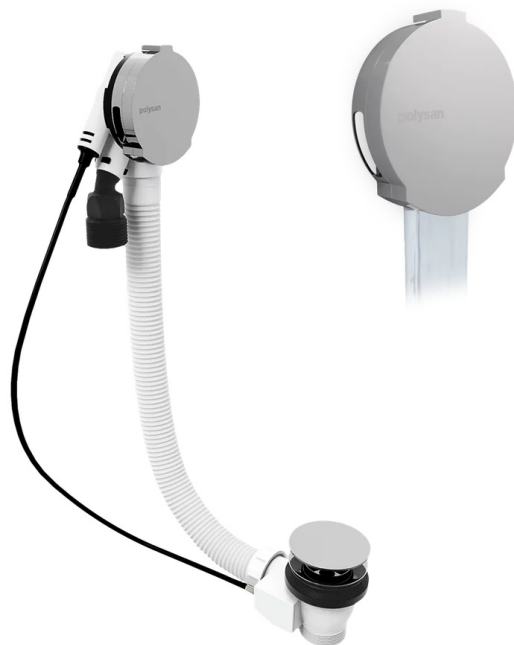

**MARBLE vanová souprava s napouštěním, bovden,
délka 800mm, chrom**

polysan 

Objednací kód: 11052

Základní informace

Značka: Polysan

Rozměry

Délka: 800 mm

Parametry

Barva: Chrom

Materiál: ABS/mosaz

Výbava: Ovládání: Bovden

Hmotnost / ks: 0.8 kg

Balení: 1 ks

Záruka: 5 let

Doporučujeme přikoupit

1 ks Sifon 6/4", výška 42mm, DN40 (Objednací kód: 71712)