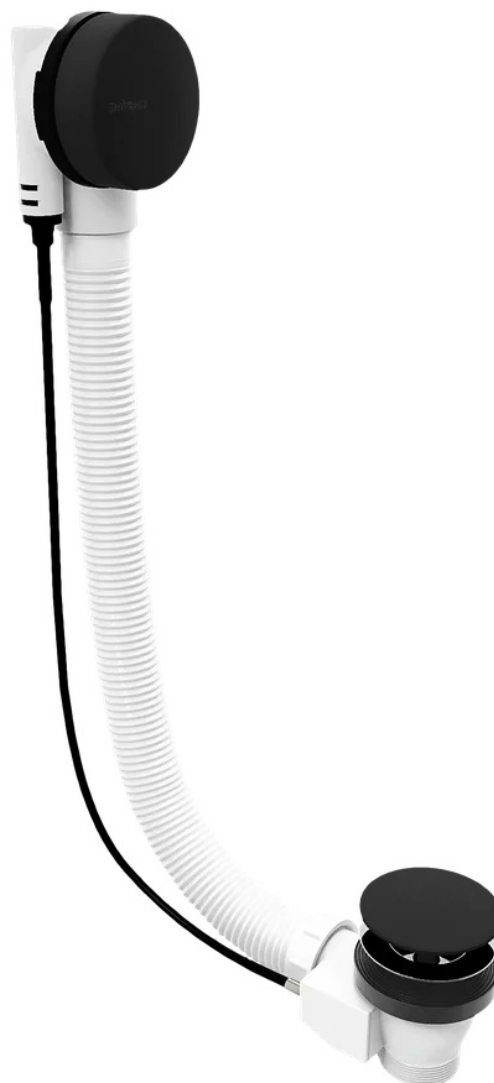

**MARBLE vanová souprava, bovden, délka 800mm,
černá mat**

Objednací kód: 11042.21

Základní informace

Značka: Polysan

Rozměry

Délka: 800 mm

Parametry

Barva: Černá

Materiál: Plast

Výbava: Ovládání: Bovden

Hmotnost / ks: 0.69 kg

Balení: 1 ks

Záruka: 5 let

Doporučujeme přikoupit

1 ks Sifon 6/4", výška 42mm, DN40 (Objednací kód: 71712)

Technický list