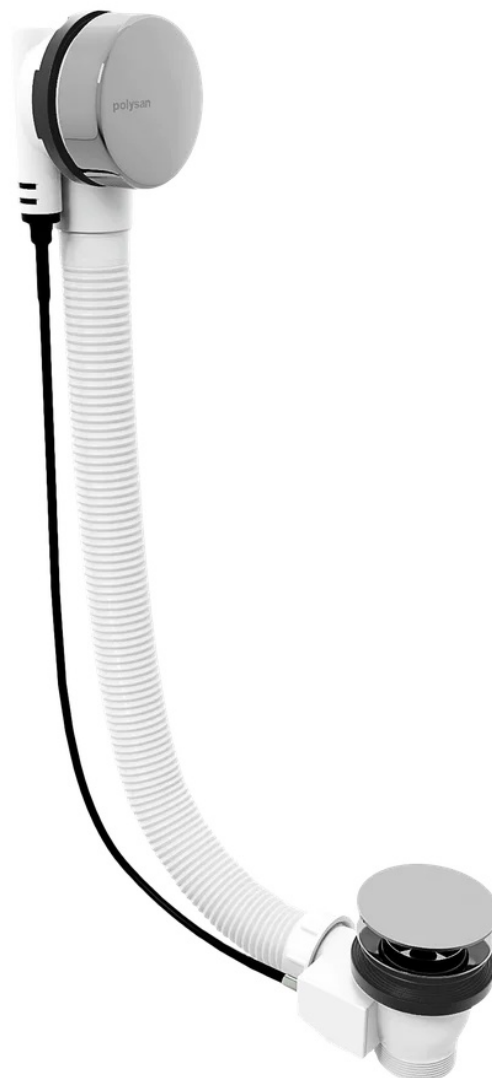

**MARBLE vanová souprava, bovden, délka 800mm,  
chrom**

Objednací kód: 11042

**Základní informace**

Značka: Polysan

**Rozměry**

Délka: 800 mm

**Parametry**

Barva: Chrom

Materiál: Plast

Výbava: Ovládání: Bovden

Hmotnost / ks: 0.69 kg

Balení: 1 ks

Záruka: 5 let

**Doporučujeme přikoupit**

1 ks Sifon 6/4", výška 42mm, DN40 (Objednací kód: 71712)

Technický list