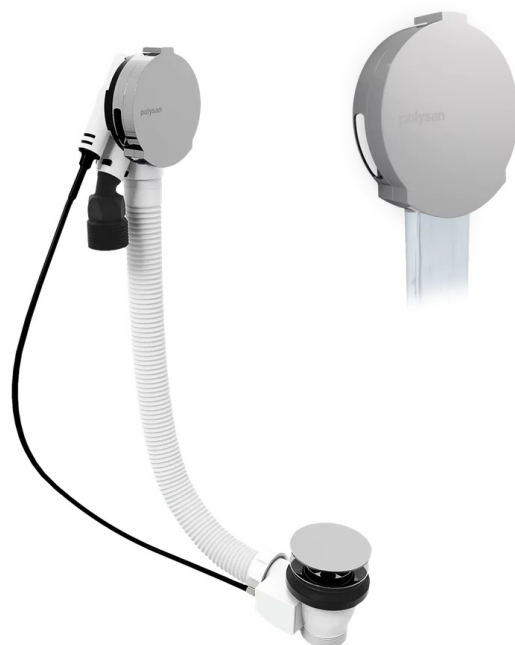

**Vanová souprava s napouštěním, bovden, délka  
800mm, zátka 72mm, chrom**

**Objednací kód:** 71853

**Základní informace**

**Značka:** Polysan

**Rozměry**

**Délka:** 800 mm

**Parametry**

**Barva:** Chrom

**Materiál:** ABS/mosaz

**Výbava:** Ovládání: Bovden

**Hmotnost / ks:** 0.8 kg

**Balení:** 1 ks

**Záruka:** 5 let

Vanová souprava s napouštěním, bovden, délka  
800mm, zátka 72mm, chrom

Technický list