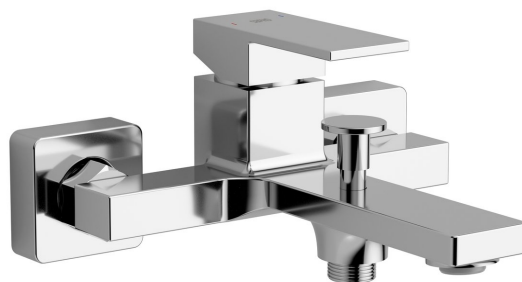

Objednací kód: CM010

Základní informace

Značka: Sapho
Série: CUBEMIX

Rozměry

Šířka: 210 mm

Parametry

Barva: Chrom
Materiál: Mosaz
Tvar: Hranaté
Instalace: Nástěnná 150 mm
Druh ovládní: Páka
Přepínač na sprchu: Tlakový
Průměr kartuše: 35 mm
Hmotnost / ks: 2.973 kg
Balení: 1 ks
Záruka: 6 let

Náhradní díly

Perlátor vnější závit M24x1, plast (Objednací kód: AERWS)

Technický list