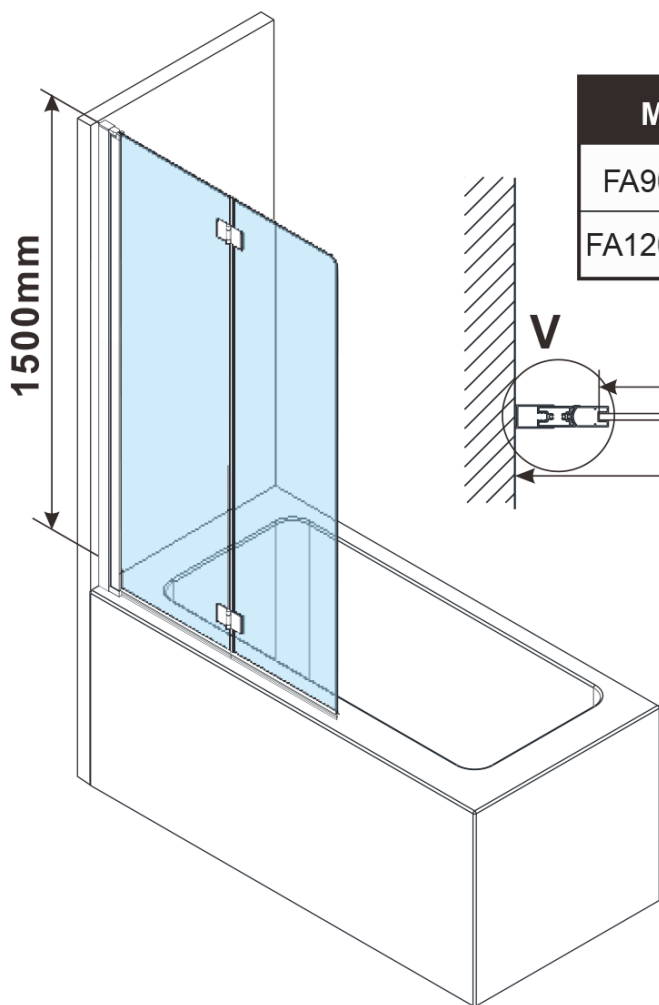

ROTA BLACK vanová zástěna skládací 1200mm, čiré sklo

Objednací kód: FB120

Základní informace

Značka: Polysan

Rozměry

Šířka: 1200 mm

Výška: 1500 mm

Parametry

Barva profilu: Černá mat

Typ otevírání: Otevírací celosklopná

Typ výplně: Čiré sklo

Úprava skla: Antidrop

Tloušťka skla: 6 mm

Hmotnost / ks: 21.5 kg

Balení: 1 ks

Záruka: 2 roky

Technický list

MODEL	A,mm	B1/B2,mm	C,mm
FA900/FB900	885~900	418/395	455
FA1200/FB1200	1185~1200	568/545	605