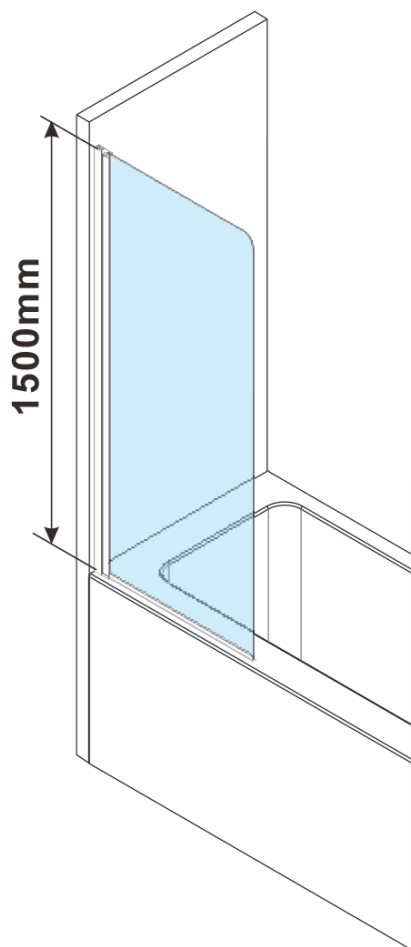

Objednací kód: FA750

Základní informace

Značka: Polysan

Rozměry

Šířka: 750 mm

Výška: 1500 mm

Parametry

Barva profilu: Chrom - Leštěný hliník

Typ otevírání: Otevírací celosklopná

Typ výplně: Čiré sklo

Úprava skla: Antidrop

Tloušťka skla: 6 mm

Hmotnost / ks: 20.0 kg

Balení: 1 ks

Záruka: 2 roky

Technický list

MODEL	A,mm	B,mm	C,mm
FA650/FB650	635~650	568	597
FA750/FB750	735~750	668	697