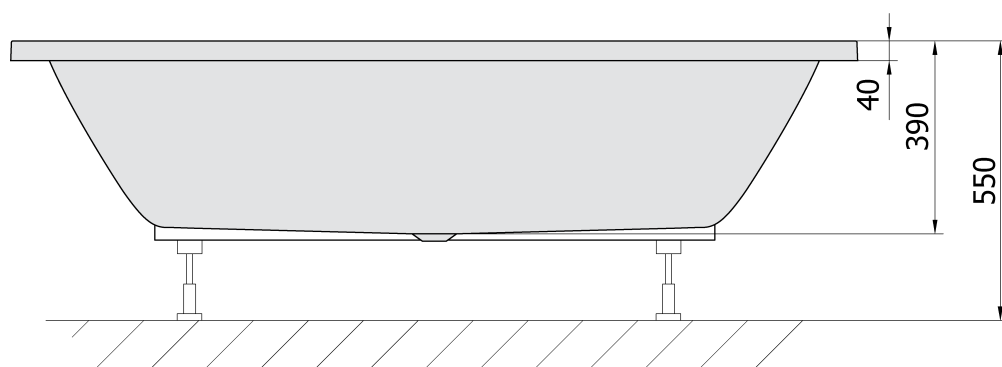

Objednací kód: 71745.40

Základní informace

Značka: Polysan

Rozměry

Délka: 1700 mm

Šířka: 800 mm

Výška: 390 mm

Objem: 209 l

Parametry

Barva: Běžová

Materiál: Akrylát

Tvar: Obdélníkové

Instalace: Vestavná (k obezdění)

Průměr odpadu: 52 mm

Vlastnosti: Oboustranná, Výška okraje 40 mm (Standard)

Balení neobsahuje: Sifon, Vanová souprava

Hmotnost / ks: 17.0 kg

Balení: 1 ks

Záruka: 10 let

Doporučujeme přikoupit

1 ks Podstavec k akrylátové vaně Polysan, 51,5cm, pár (Objednací kód: PO60-60)

Technický list

VOLUME 209L