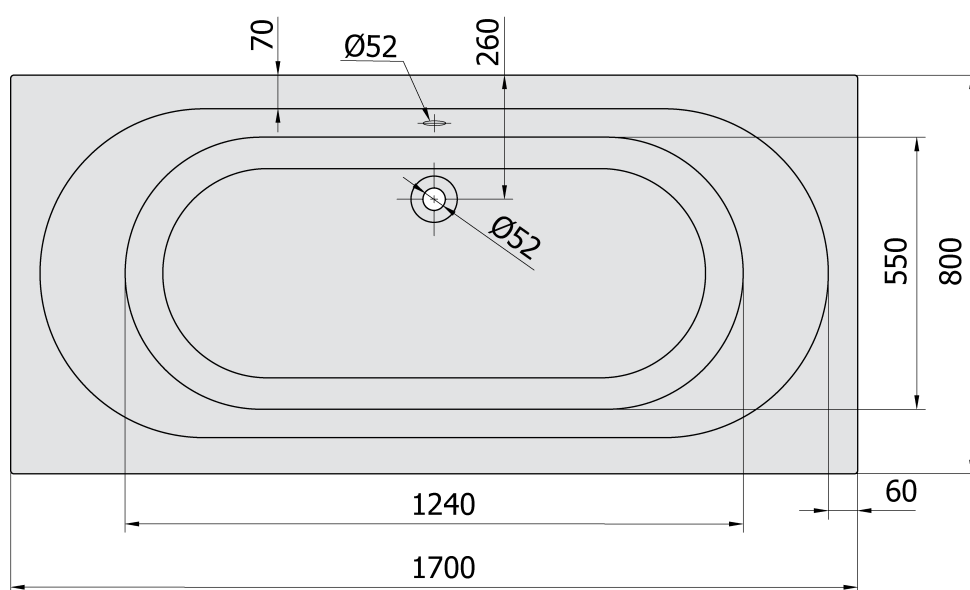

Objednací kód: 71745.40

Základní informace

Značka: Polysan

Rozměry

Délka: 1700 mm

Šířka: 800 mm

Výška: 390 mm

Objem: 209 l

Parametry

Barva: Běžová

Materiál: Akrylát

Tvar: Obdélníkové

Instalace: Vestavná (k obezdění)

Průměr odpadu: 52 mm

Vlastnosti: Oboustranná, Výška okraje 40 mm (Standard)

Balení neobsahuje: Sifon, Vanová souprava

Hmotnost / ks: 17.0 kg

Balení: 1 ks

Záruka: 10 let

Doporučujeme přikoupit

1 ks Podstavec k akrylátové vaně Polysan, 51,5cm, pár (Objednací kód: PO60-60)

Technický list

VOLUME 209L