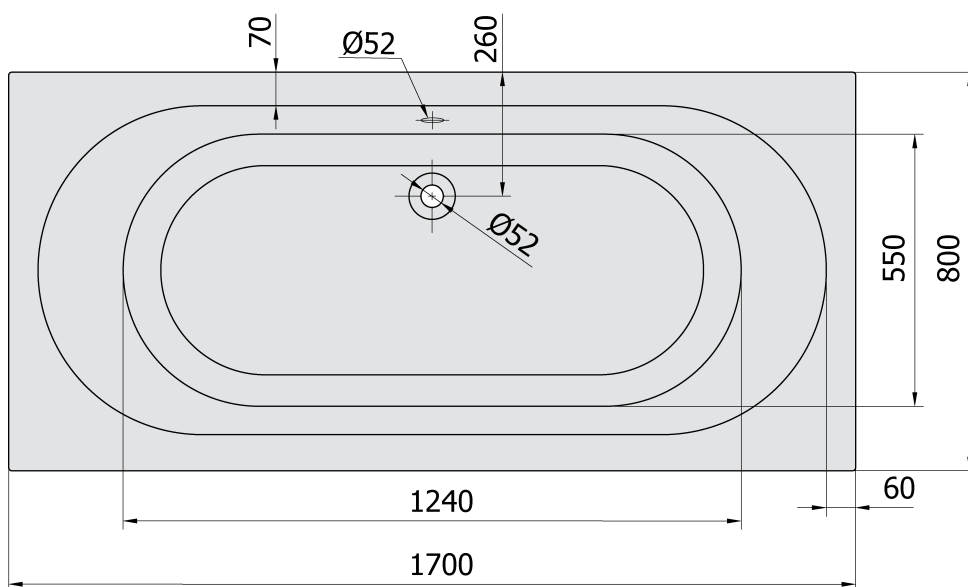

Technický list

VOLUME 209L