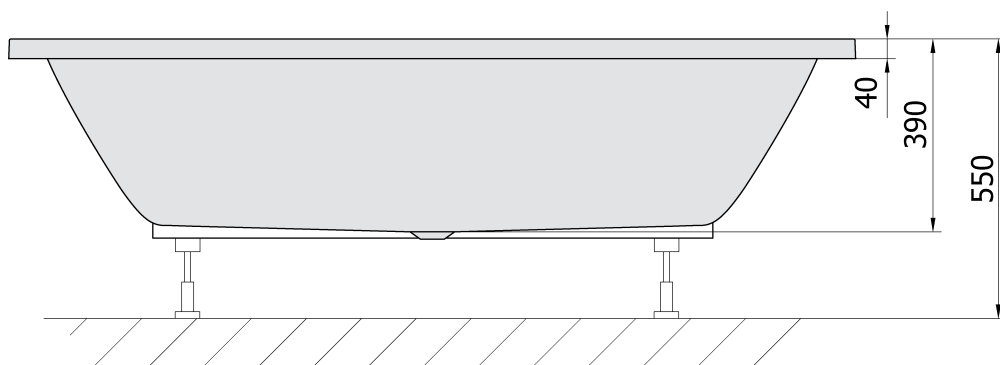

Technický list

VOLUME 209L