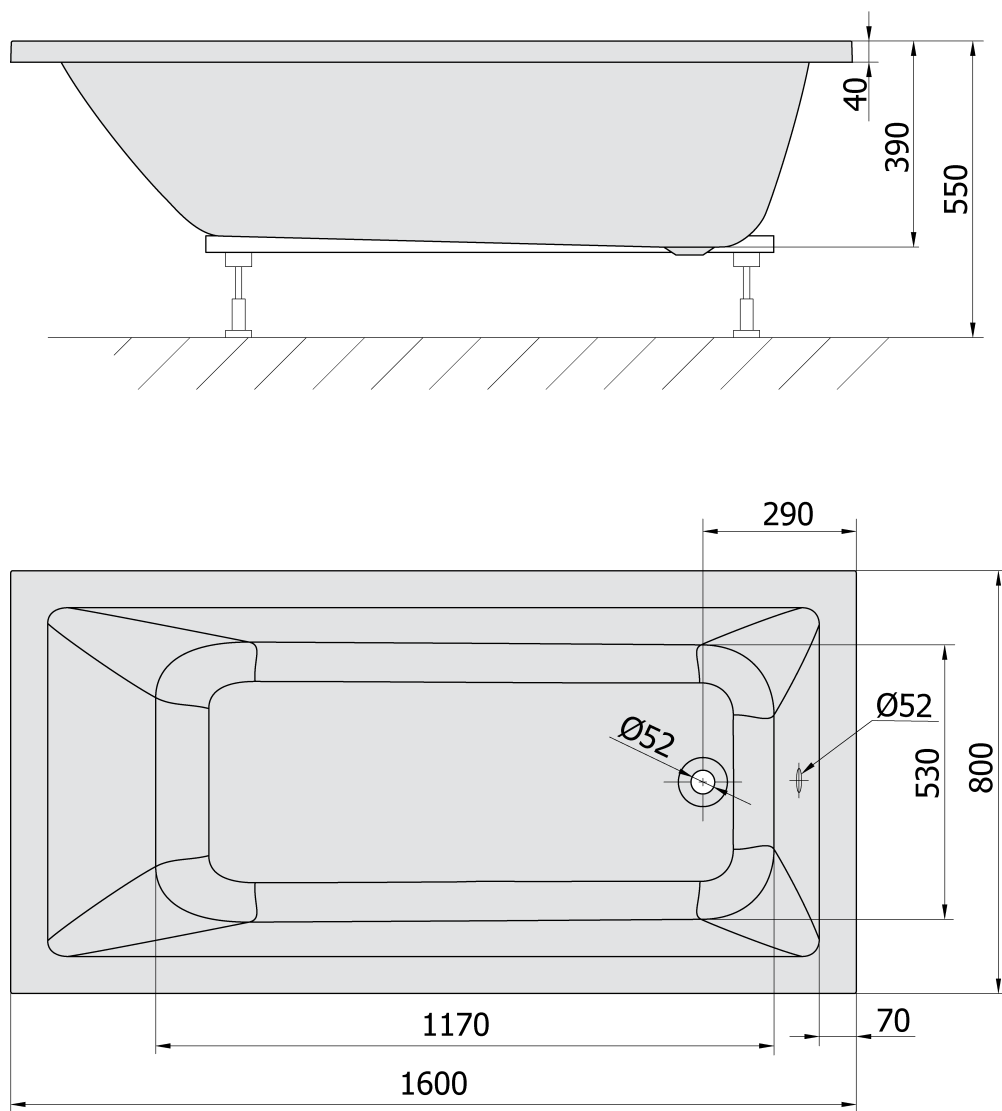

Objednací kód: 71722.21

Základní informace

Značka: Polysan

Rozměry

Délka: 1600 mm

Šířka: 800 mm

Výška: 390 mm

Objem: 206 l

Parametry

Barva: Černá mat

Materiál: Akrylát

Tvar: Obdélníkové

Instalace: Vestavná (k obezdění)

Průměr odpadu: 52 mm

Vlastnosti: Výška okraje 40 mm (Standard)

Balení neobsahuje: Sifon, Vanová souprava

Hmotnost / ks: 19.588 kg

Balení: 1 ks

Záruka: 10 let

Doporučujeme přikoupit

1 ks Podstavec k akrylátové vaně Polysan, 51,5cm, pár (Objednací kód: PO60-60)

Technický list

VOLUME 206L