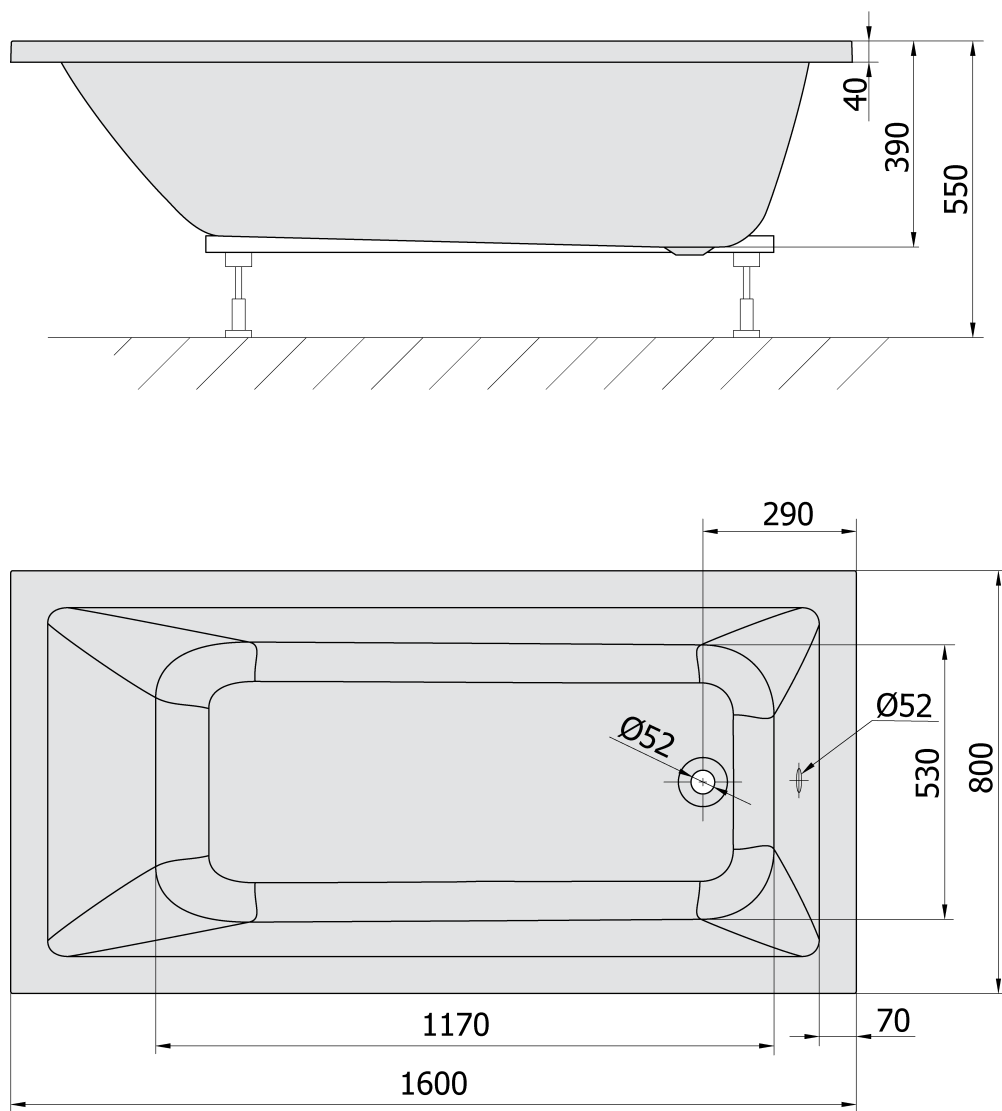

Objednací kód: 71722.11

Základní informace

Značka: Polysan

Rozměry

Délka: 1600 mm

Šířka: 800 mm

Výška: 390 mm

Objem: 206 l

Parametry

Barva: Bílá mat

Materiál: Akrylát

Tvar: Obdélníkové

Instalace: Vestavná (k obezdění)

Průměr odpadu: 52 mm

Vlastnosti: Výška okraje 40 mm (Standard)

Balení neobsahuje: Sifon, Vanová souprava

Hmotnost / ks: 23.0 kg

Balení: 1 ks

Záruka: 10 let

Doporučujeme přikoupit

1 ks Podstavec k akrylátové vaně Polysan, 51,5cm, pár (Objednací kód: PO60-60)

Technický list

VOLUME 206L