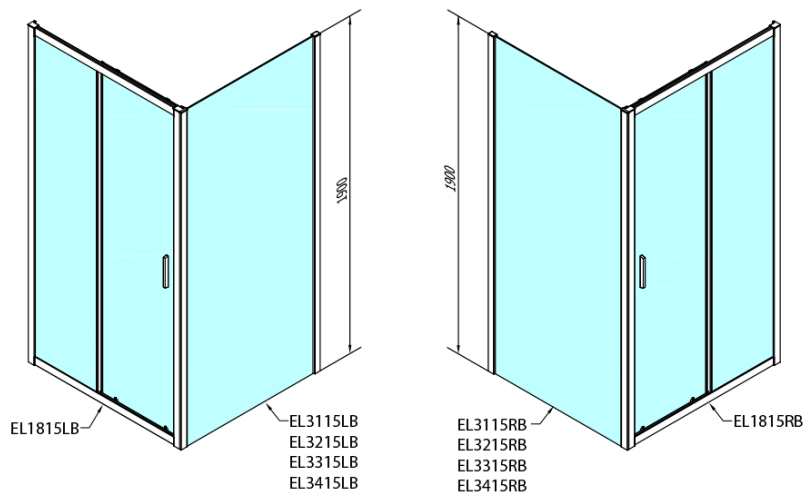

Objednací kód: EL1815B

Základní informace

Značka: Polysan
Série: EASY BLACK

Rozměry

Šířka: 1600 mm
Výška: 1900 mm

Parametry

Barva profilu: Černá mat
Tvar: Dveře do niky
Typ otevírání: Posuvné
Směr otevírání: Univerzální
Šířka vstupu: 680 mm
Typ výplně: Čiré sklo
Tloušťka skla: 6 mm
Instalační šířka od: 1575 mm
Instalační šířka do: 1615 mm
Vlastnosti: Rámové provedení
Hmotnost / ks: 48.0 kg
Balení: 1 ks
Záruka: 2 roky

Technický list

EL1815LB

EL1815RB

	B
EL1815B-EL3115B	680-700
EL1815B-EL3215B	780-800
EL1815B-EL3315B	880-900
EL1815B-EL3415B	980-1000