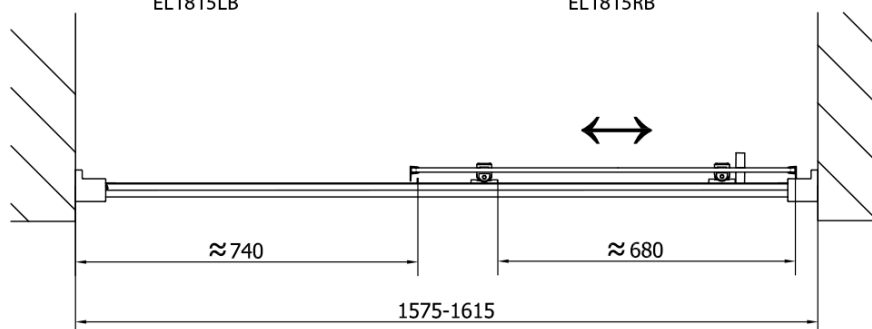

Objednací kód: EL1815B

Základní informace

Značka: Polysan
Série: EASY BLACK

Rozměry

Šířka: 1600 mm
Výška: 1900 mm

Parametry

Barva profilu: Černá mat
Tvar: Dveře do niky
Typ otevírání: Posuvné
Směr otevírání: Univerzální
Šířka vstupu: 680 mm
Typ výplně: Čiré sklo
Tloušťka skla: 6 mm
Instalační šířka od: 1575 mm
Instalační šířka do: 1615 mm
Vlastnosti: Rámové provedení
Hmotnost / ks: 48.0 kg
Balení: 1 ks
Záruka: 2 roky

Technický list

EL1815LB

EL1815RB

	B
EL1815B-EL3115B	680-700
EL1815B-EL3215B	780-800
EL1815B-EL3315B	880-900
EL1815B-EL3415B	980-1000