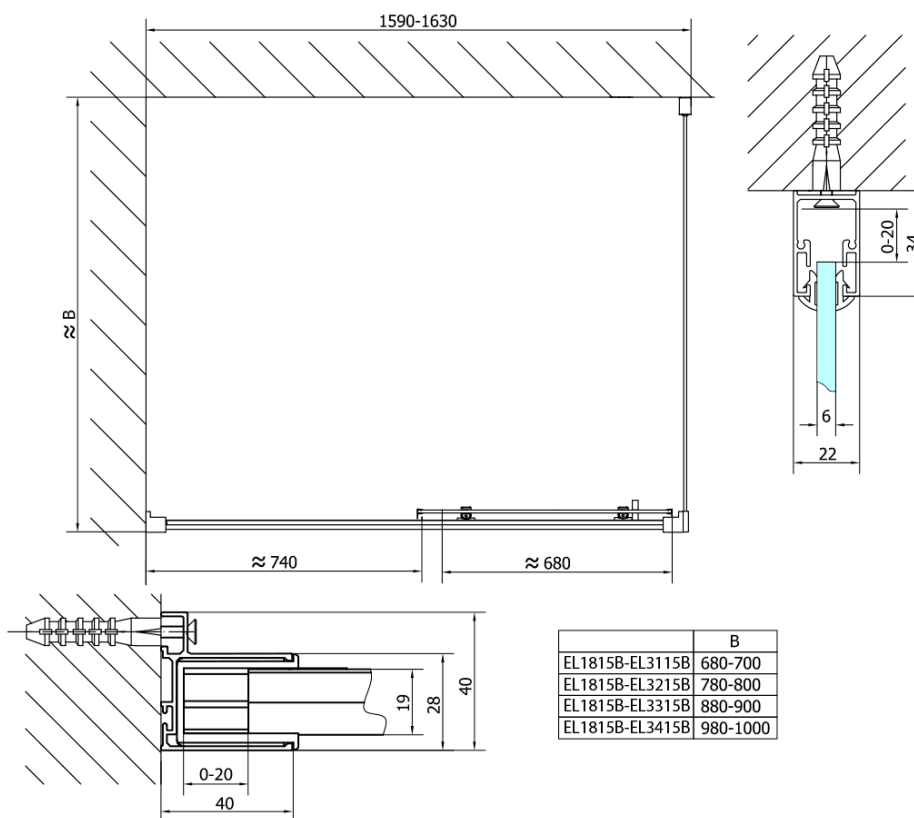

Objednací kód: EL1815B

Základní informace

Značka: Polysan
Série: EASY BLACK

Rozměry

Šířka: 1600 mm
Výška: 1900 mm

Parametry

Barva profilu: Černá mat
Tvar: Dveře do niky
Typ otevírání: Posuvné
Směr otevírání: Univerzální
Šířka vstupu: 680 mm
Typ výplně: Čiré sklo
Tloušťka skla: 6 mm
Instalační šířka od: 1575 mm
Instalační šířka do: 1615 mm
Vlastnosti: Rámové provedení
Hmotnost / ks: 48.0 kg
Balení: 1 ks
Záruka: 2 roky

Technický list

EL1815LB

EL1815RB

	B
EL1815B-EL3115B	680-700
EL1815B-EL3215B	780-800
EL1815B-EL3315B	880-900
EL1815B-EL3415B	980-1000