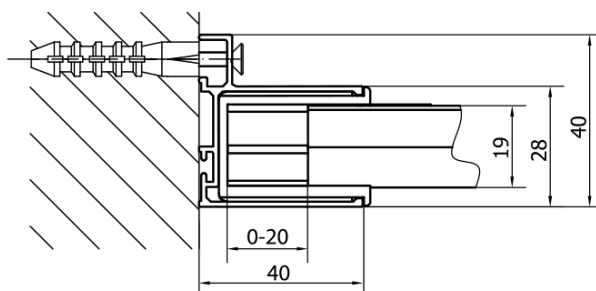

Objednací kód: EL1815B

Základní informace

Značka: Polysan
Série: EASY BLACK

Rozměry

Šířka: 1600 mm
Výška: 1900 mm

Parametry

Barva profilu: Černá mat
Tvar: Dveře do niky
Typ otevírání: Posuvné
Směr otevírání: Univerzální
Šířka vstupu: 680 mm
Typ výplně: Čiré sklo
Tloušťka skla: 6 mm
Instalační šířka od: 1575 mm
Instalační šířka do: 1615 mm
Vlastnosti: Rámové provedení
Hmotnost / ks: 48.0 kg
Balení: 1 ks
Záruka: 2 roky

Technický list

EL1815LB

EL1815RB

	B
EL1815B-EL3115B	680-700
EL1815B-EL3215B	780-800
EL1815B-EL3315B	880-900
EL1815B-EL3415B	980-1000