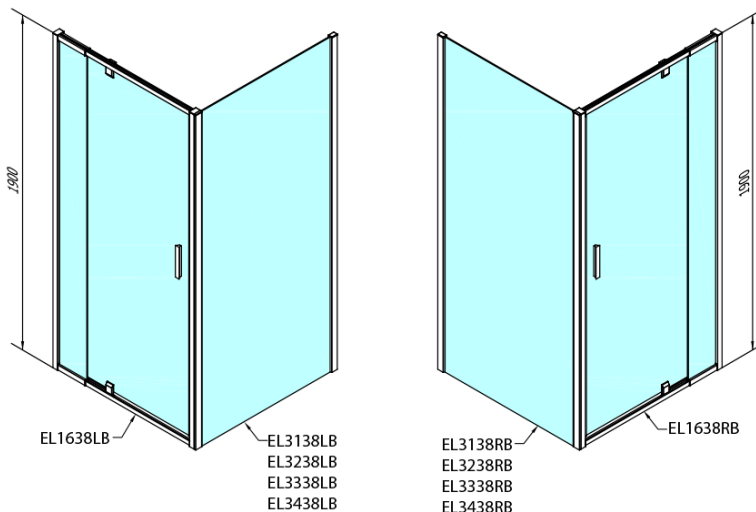

## Rozměry

Šířka: 900 mm  
Výška: 1900 mm

## Parametry

Barva profilu: Černá mat  
Tvar: Dveře do niky  
Typ otevírání: Otevírací jednokřídlé  
Směr otevírání: Univerzální  
Šířka vstupu: 500 mm  
Typ výplně: Brick sklo  
Tloušťka skla: 6 mm  
Instalační šířka od: 760 mm  
Instalační šířka do: 900 mm  
Vlastnosti: Rámové provedení  
Hmotnost / ks: 28.0 kg  
Balení: 1 ks  
Záruka: 2 roky

Technický list

	B
EL1638B-EL3138B	680-700
EL1638B-EL3238B	780-800
EL1638B-EL3338B	880-900
EL1638B-EL3438B	980-1000

EASY BLACK sprchové dveře otočné 760-900mm,  
sklo Brick

EL1638LB

EL1638RB