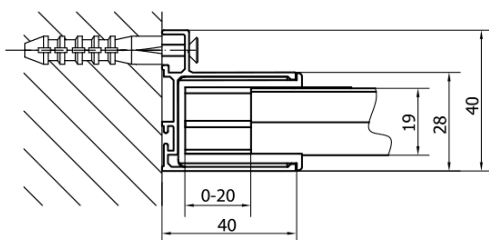

## Rozměry

Šířka: 900 mm  
Výška: 1900 mm

## Parametry

Barva profilu: Černá mat  
Tvar: Dveře do niky  
Typ otevírání: Otevírací jednokřídlé  
Směr otevírání: Univerzální  
Šířka vstupu: 500 mm  
Typ výplně: Brick sklo  
Tloušťka skla: 6 mm  
Instalační šířka od: 760 mm  
Instalační šířka do: 900 mm  
Vlastnosti: Rámové provedení  
Hmotnost / ks: 28.0 kg  
Balení: 1 ks  
Záruka: 2 roky

Technický list

	B
EL1638B-EL3138B	680-700
EL1638B-EL3238B	780-800
EL1638B-EL3338B	880-900
EL1638B-EL3438B	980-1000

EASY BLACK sprchové dveře otočné 760-900mm,  
sklo Brick

EL1638LB

EL1638RB