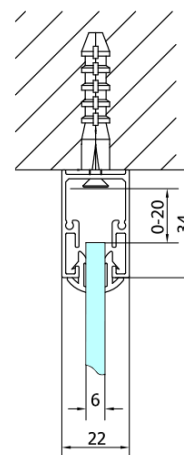

## Rozměry

Šířka: 900 mm  
Výška: 1900 mm

## Parametry

Barva profilu: Černá mat  
Tvar: Dveře do niky  
Typ otevírání: Otevírací jednokřídlé  
Směr otevírání: Univerzální  
Šířka vstupu: 500 mm  
Typ výplně: Brick sklo  
Tloušťka skla: 6 mm  
Instalační šířka od: 760 mm  
Instalační šířka do: 900 mm  
Vlastnosti: Rámové provedení  
Hmotnost / ks: 28.0 kg  
Balení: 1 ks  
Záruka: 2 roky

Technický list

	B
EL1638B-EL3138B	680-700
EL1638B-EL3238B	780-800
EL1638B-EL3338B	880-900
EL1638B-EL3438B	980-1000

EASY BLACK sprchové dveře otočné 760-900mm,  
sklo Brick

EL1638LB

EL1638RB