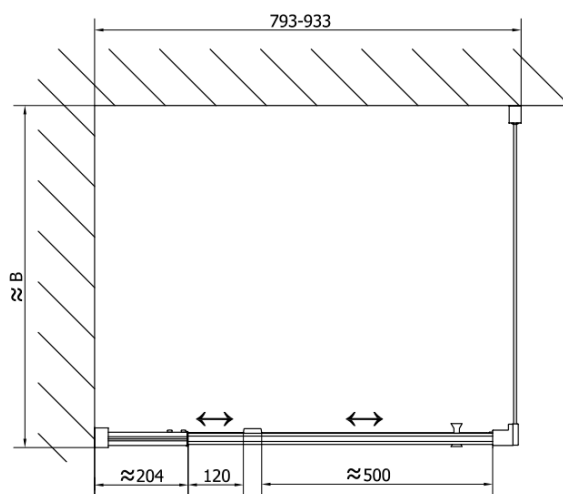

## Rozměry

Šířka: 900 mm  
Výška: 1900 mm

## Parametry

Barva profilu: Černá mat  
Tvar: Dveře do niky  
Typ otevírání: Otevírací jednokřídlé  
Směr otevírání: Univerzální  
Šířka vstupu: 500 mm  
Typ výplně: Brick sklo  
Tloušťka skla: 6 mm  
Instalační šířka od: 760 mm  
Instalační šířka do: 900 mm  
Vlastnosti: Rámové provedení  
Hmotnost / ks: 28.0 kg  
Balení: 1 ks  
Záruka: 2 roky

Technický list

	B
EL1638B-EL3138B	680-700
EL1638B-EL3238B	780-800
EL1638B-EL3338B	880-900
EL1638B-EL3438B	980-1000

EASY BLACK sprchové dveře otočné 760-900mm,  
sklo Brick

EL1638LB

EL1638RB