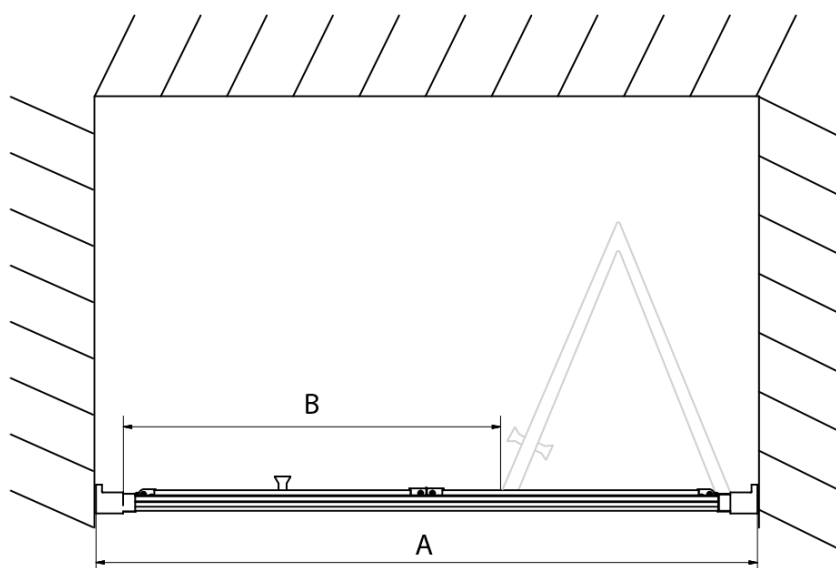

EASY BLACK sprchové dveře skládací 900mm, čiré sklo

Objednací kód: EL1990B

Základní informace

Značka: Polysan
Série: EASY BLACK

Rozměry

Šířka: 900 mm
Výška: 1900 mm

Parametry

Barva profilu: Černá mat
Tvar: Dveře do niky
Typ otevírání: Skládací
Směr otevírání: Univerzální
Šířka vstupu: 550 mm
Typ výplně: Čiré sklo
Tloušťka skla: 6 mm
Instalační šířka od: 870 mm
Instalační šířka do: 910 mm
Vlastnosti: Rámové provedení
Hmotnost / ks: 28.0 kg
Balení: 1 ks
Záruka: 2 roky

Technický list

Type	EL1980B	EL1990B
A	770~810	870~910
B	480	550

EASY BLACK sprchové dveře skládací 900mm, čiré sklo

Type	EL 1980B	EL 1990B
B	786~826	886~926
C	480	550