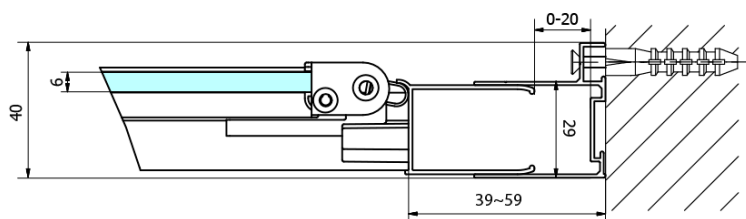

EASY BLACK sprchové dveře skládací 900mm, čiré sklo

Objednací kód: EL1990B

Základní informace

Značka: Polysan
Série: EASY BLACK

Rozměry

Šířka: 900 mm
Výška: 1900 mm

Parametry

Barva profilu: Černá mat
Tvar: Dveře do niky
Typ otevírání: Skládací
Směr otevírání: Univerzální
Šířka vstupu: 550 mm
Typ výplně: Čiré sklo
Tloušťka skla: 6 mm
Instalační šířka od: 870 mm
Instalační šířka do: 910 mm
Vlastnosti: Rámové provedení
Hmotnost / ks: 28.0 kg
Balení: 1 ks
Záruka: 2 roky

Technický list

Type	EL1980B	EL1990B
A	770~810	870~910
B	480	550

EASY BLACK sprchové dveře skládací 900mm, čiré sklo

Type	EL 1980B	EL 1990B
B	786~826	886~926
C	480	550