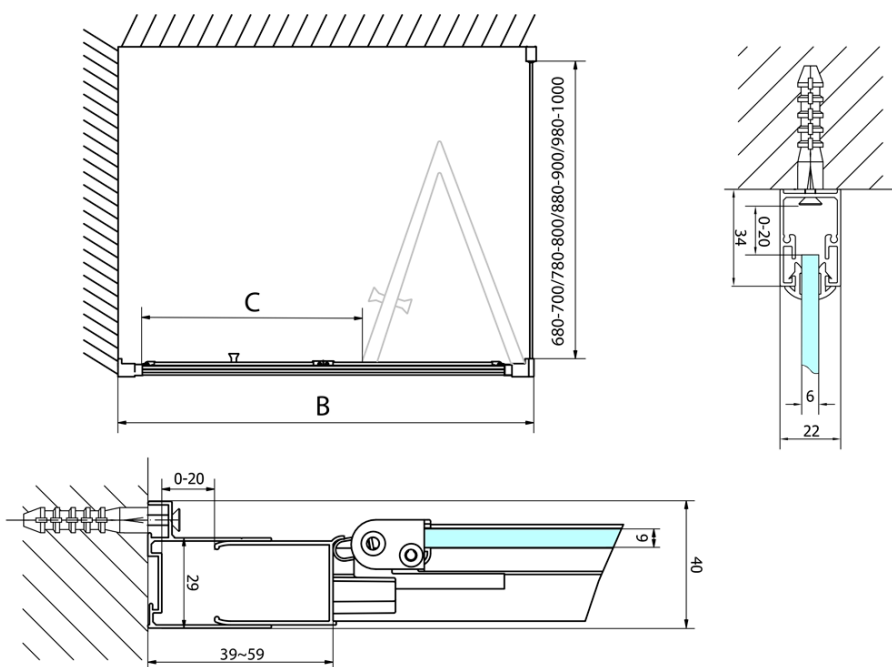

EASY BLACK sprchové dveře skládací 900mm, čiré sklo

Objednací kód: EL1990B

Základní informace

Značka: Polysan
Série: EASY BLACK

Rozměry

Šířka: 900 mm
Výška: 1900 mm

Parametry

Barva profilu: Černá mat
Tvar: Dveře do niky
Typ otevírání: Skládací
Směr otevírání: Univerzální
Šířka vstupu: 550 mm
Typ výplně: Čiré sklo
Tloušťka skla: 6 mm
Instalační šířka od: 870 mm
Instalační šířka do: 910 mm
Vlastnosti: Rámové provedení
Hmotnost / ks: 28.0 kg
Balení: 1 ks
Záruka: 2 roky

Technický list

Type	EL1980B	EL1990B
A	770~810	870~910
B	480	550

EASY BLACK sprchové dveře skládací 900mm, čiré sklo

Type	EL 1980B	EL 1990B
B	786~826	886~926
C	480	550