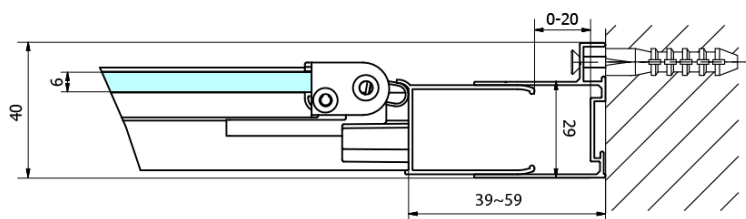

EASY BLACK sprchové dveře skládací 800mm, čiré sklo

Objednací kód: EL1980B

Základní informace

Značka: Polysan
Série: EASY BLACK

Rozměry

Šířka: 800 mm
Výška: 1900 mm

Parametry

Barva profilu: Černá mat
Tvar: Dveře do niky
Typ otevírání: Skládací
Směr otevírání: Univerzální
Šířka vstupu: 480 mm
Typ výplně: Čiré sklo
Tloušťka skla: 6 mm
Instalační šířka od: 770 mm
Instalační šířka do: 810 mm
Vlastnosti: Rámové provedení
Hmotnost / ks: 25.0 kg
Balení: 1 ks
Záruka: 2 roky

Technický list

Type	EL1980B	EL1990B
A	770~810	870~910
B	480	550