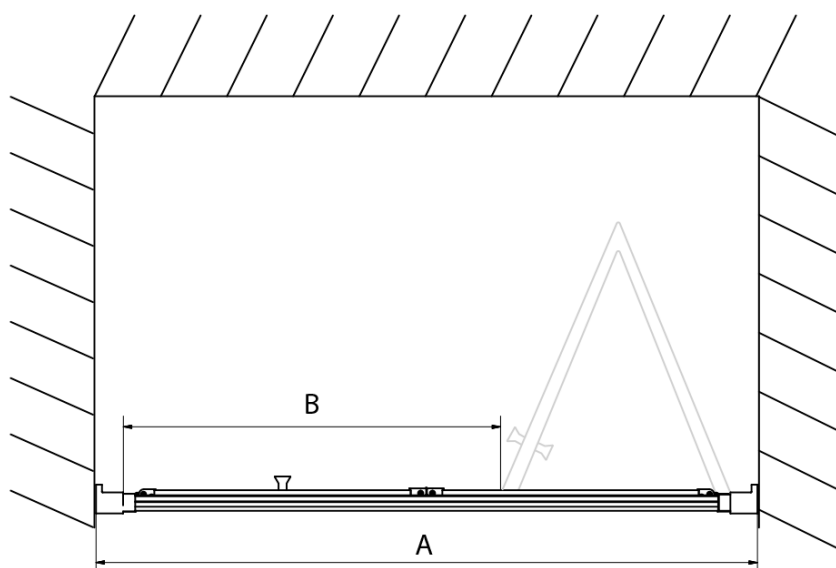

EASY BLACK sprchové dveře skládací 800mm, čiré sklo

Objednací kód: EL1980B

Základní informace

Značka: Polysan
Série: EASY BLACK

Rozměry

Šířka: 800 mm
Výška: 1900 mm

Parametry

Barva profilu: Černá mat
Tvar: Dveře do niky
Typ otevírání: Skládací
Směr otevírání: Univerzální
Šířka vstupu: 480 mm
Typ výplně: Čiré sklo
Tloušťka skla: 6 mm
Instalační šířka od: 770 mm
Instalační šířka do: 810 mm
Vlastnosti: Rámové provedení
Hmotnost / ks: 25.0 kg
Balení: 1 ks
Záruka: 2 roky

Technický list

Type	EL1980B	EL1990B
A	770~810	870~910
B	480	550