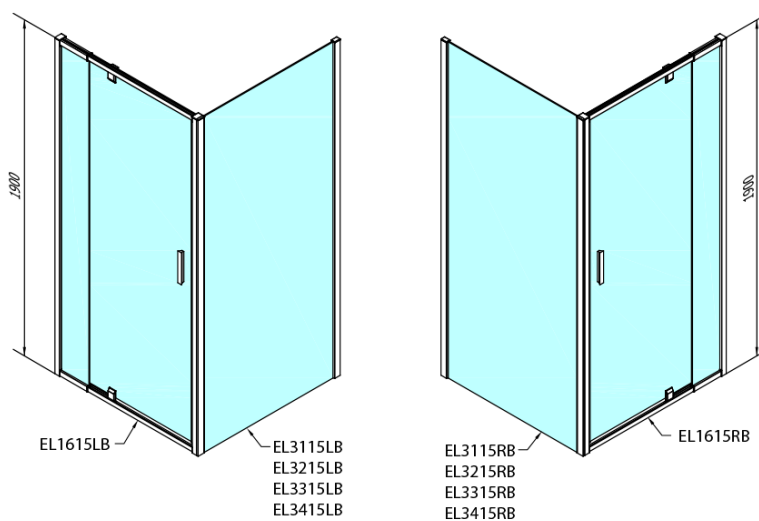

## Rozměry

Šířka: 900 mm  
Výška: 1900 mm

## Parametry

Barva profilu: Černá mat  
Tvar: Dveře do niky  
Typ otevírání: Otevírací jednokřídlé  
Směr otevírání: Univerzální  
Šířka vstupu: 500 mm  
Typ výplně: Čiré sklo  
Tloušťka skla: 6 mm  
Instalační šířka od: 760 mm  
Instalační šířka do: 900 mm  
Vlastnosti: Rámové provedení  
Hmotnost / ks: 28.0 kg  
Balení: 1 ks  
Záruka: 2 roky

## Technický list

EL1615LB

EL1615RB

**EASY BLACK sprchové dveře otočné 760-900mm,  
čiré sklo**

	B
EL1615B-EL3115B	680-700
EL1615B-EL3215B	780-800
EL1615B-EL3315B	880-900
EL1615B-EL3415B	980-1000