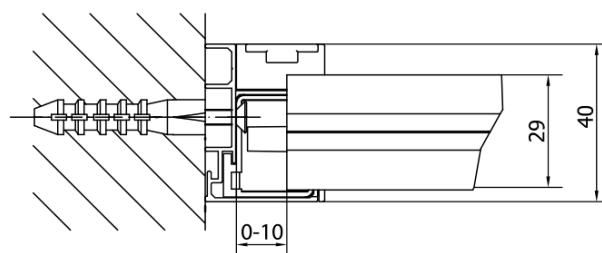

## Rozměry

Šířka: 900 mm  
Výška: 1900 mm

## Parametry

Barva profilu: Černá mat  
Tvar: Dveře do niky  
Typ otevírání: Otevírací jednokřídlé  
Směr otevírání: Univerzální  
Šířka vstupu: 500 mm  
Typ výplně: Čiré sklo  
Tloušťka skla: 6 mm  
Instalační šířka od: 760 mm  
Instalační šířka do: 900 mm  
Vlastnosti: Rámové provedení  
Hmotnost / ks: 28.0 kg  
Balení: 1 ks  
Záruka: 2 roky

## Technický list

EL1615LB

EL1615RB

**EASY BLACK sprchové dveře otočné 760-900mm,  
čiré sklo**

	B
EL1615B-EL3115B	680-700
EL1615B-EL3215B	780-800
EL1615B-EL3315B	880-900
EL1615B-EL3415B	980-1000