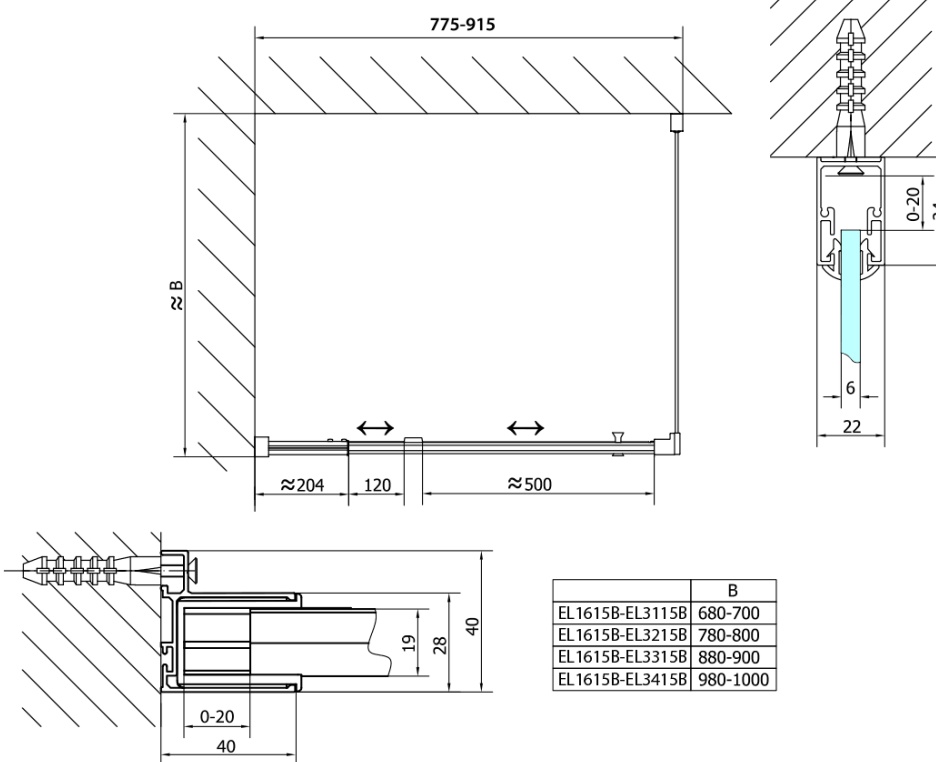

## Rozměry

Šířka: 900 mm  
Výška: 1900 mm

## Parametry

Barva profilu: Černá mat  
Tvar: Dveře do niky  
Typ otevírání: Otevírací jednokřídlé  
Směr otevírání: Univerzální  
Šířka vstupu: 500 mm  
Typ výplně: Čiré sklo  
Tloušťka skla: 6 mm  
Instalační šířka od: 760 mm  
Instalační šířka do: 900 mm  
Vlastnosti: Rámové provedení  
Hmotnost / ks: 28.0 kg  
Balení: 1 ks  
Záruka: 2 roky

## Technický list

EL1615LB

EL1615RB

**EASY BLACK sprchové dveře otočné 760-900mm,  
čiré sklo**

	B
EL1615B-EL3115B	680-700
EL1615B-EL3215B	780-800
EL1615B-EL3315B	880-900
EL1615B-EL3415B	980-1000