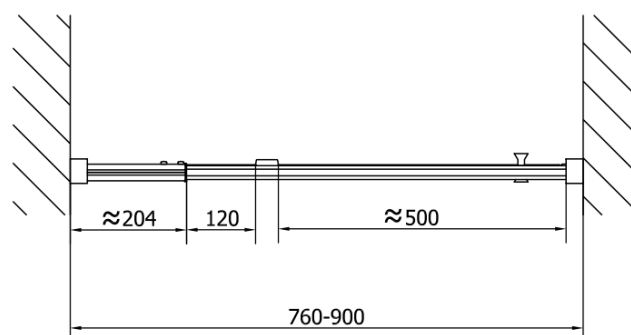

## Rozměry

Šířka: 900 mm  
Výška: 1900 mm

## Parametry

Barva profilu: Černá mat  
Tvar: Dveře do niky  
Typ otevírání: Otevírací jednokřídlé  
Směr otevírání: Univerzální  
Šířka vstupu: 500 mm  
Typ výplně: Čiré sklo  
Tloušťka skla: 6 mm  
Instalační šířka od: 760 mm  
Instalační šířka do: 900 mm  
Vlastnosti: Rámové provedení  
Hmotnost / ks: 28.0 kg  
Balení: 1 ks  
Záruka: 2 roky

## Technický list

EL1615LB

EL1615RB

**EASY BLACK sprchové dveře otočné 760-900mm,  
čiré sklo**

	B
EL1615B-EL3115B	680-700
EL1615B-EL3215B	780-800
EL1615B-EL3315B	880-900
EL1615B-EL3415B	980-1000