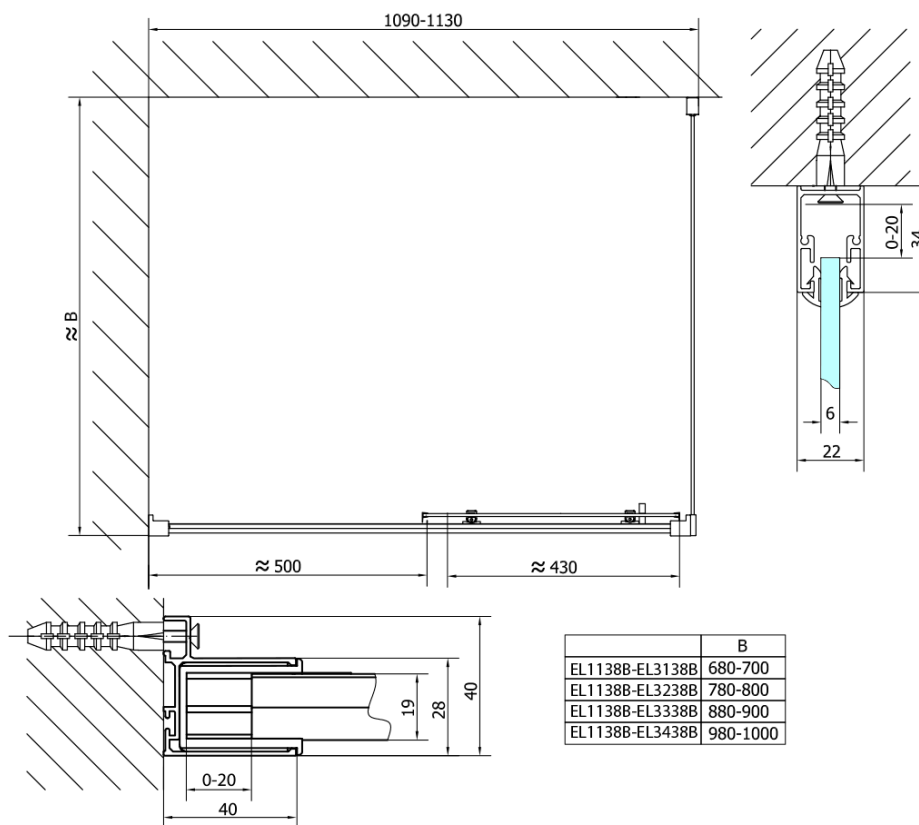

Objednací kód: EL1115B

Základní informace

Značka: Polysan
Série: EASY BLACK

Rozměry

Šířka: 1100 mm
Výška: 1900 mm

Parametry

Barva profilu: Černá mat
Tvar: Dveře do niky
Typ otevírání: Posuvné
Směr otevírání: Univerzální
Šířka vstupu: 430 mm
Typ výplně: Čiré sklo
Tloušťka skla: 6 mm
Instalační šířka od: 1075 mm
Instalační šířka do: 1115 mm
Vlastnosti: Rámové provedení
Hmotnost / ks: 33.5 kg
Balení: 1 ks
Záruka: 2 roky

Technický list

EL115LB

EL115RB

	B
EL1138B-EL3138B	680-700
EL1138B-EL3238B	780-800
EL1138B-EL3338B	880-900
EL1138B-EL3438B	980-1000