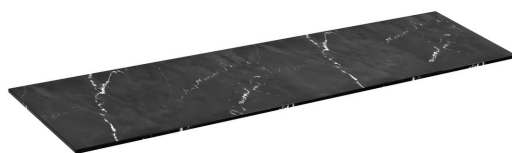

Objednací kód: LE180-0598

Základní informace

Značka: Sapho
Série: LOREA

Rozměry

Šířka: 1810 mm
Výška: 12 mm
Hloubka: 525 mm

Parametry

Barva: Černá mat
Dekor: Black Attica
Jiné barevné provedení: Dle vzorníku
Materiál: Solid Surface
Typ skříňky: Deska
Typ umyvadla: Umyvadlo na desku
Hmotnost / ks: 24.5 kg
Balení: 1 ks
Záruka: 2 roky