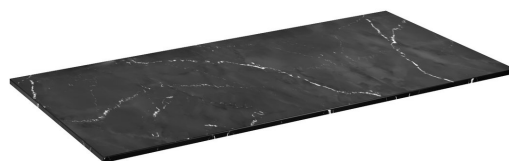

Objednací kód: LE140-0598

Základní informace

Značka: Sapho
Série: LOREA

Rozměry

Šířka: 1410 mm
Výška: 12 mm
Hloubka: 525 mm

Parametry

Barva: Černá mat
Dekor: Black Attica
Jiné barevné provedení: Dle vzorníku
Materiál: Solid Surface
Typ skříňky: Deska
Typ umyvadla: Umyvadlo na desku
Hmotnost / ks: 19.0 kg
Balení: 1 ks
Záruka: 2 roky