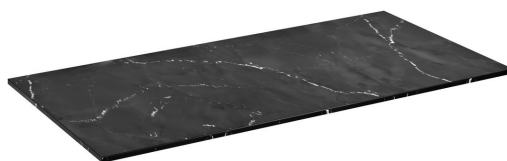

Objednací kód: LE120-0598

Základní informace

Značka: Sapho
Série: LOREA

Rozměry

Šířka: 1210 mm
Výška: 12 mm
Hloubka: 525 mm

Parametry

Barva: Černá mat
Dekor: Black Attica
Jiné barevné provedení: Dle vzorníku
Materiál: Solid Surface
Typ skříňky: Deska
Typ umyvadla: Umyvadlo na desku
Hmotnost / ks: 16.2 kg
Balení: 1 ks
Záruka: 2 roky