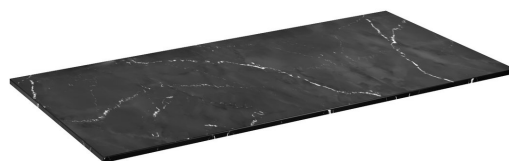

Objednací kód: LE100-0598

Základní informace

Značka: Sapho
Série: LOREA

Rozměry

Šířka: 1010 mm
Výška: 12 mm
Hloubka: 525 mm

Parametry

Barva: Černá mat
Dekor: Black Attica
Jiné barevné provedení: Dle vzorníku
Materiál: Solid Surface
Typ skříňky: Deska
Typ umyvadla: Umyvadlo na desku
Hmotnost / ks: 13.6 kg
Balení: 1 ks
Záruka: 2 roky