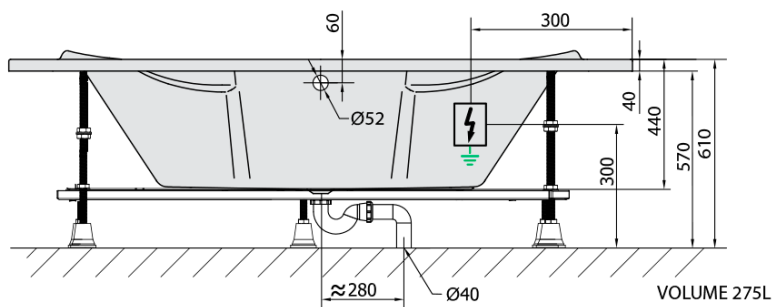

**SIMONA hydromasážní vana, 140x140x44cm,  
Highline Hydro, chrom**

**Objednací kód:** 96111.5010

**Základní informace**

**Značka:** Polysan  
**Série:** HYDROMASÁŽNÍ SYSTÉMY

**Rozměry**

**Délka:** 1400 mm  
**Šířka:** 1400 mm  
**Výška:** 440 mm  
**Objem:** 275 l

**Parametry**

**Barva:** Bílá  
**Jiné barevné provedení:** Dle vzorníku  
**Materiál:** Akrylát  
**Tvar:** Rohové  
**Instalace:** Vestavná (k obezdění)  
**Průměr odpadu:** 52 mm  
**Vlastnosti:** HIGHLINE HYDRO masáž  
**Hmotnost / ks:** 52.66 kg  
**Balení:** 1 ks  
**Záruka:** 2 roky

**Doporučujeme přikoupit**

1 ks Zvukoizolační samolepící páska k vaně, 3m (Objednací kód: 93400)

SIMONA hydromasážní vana, 140x140x44cm,  
Highline Hydro, chrom

Technický list

Electric cable 3x2,5mm<sup>2</sup>  
Length 2m from the wall