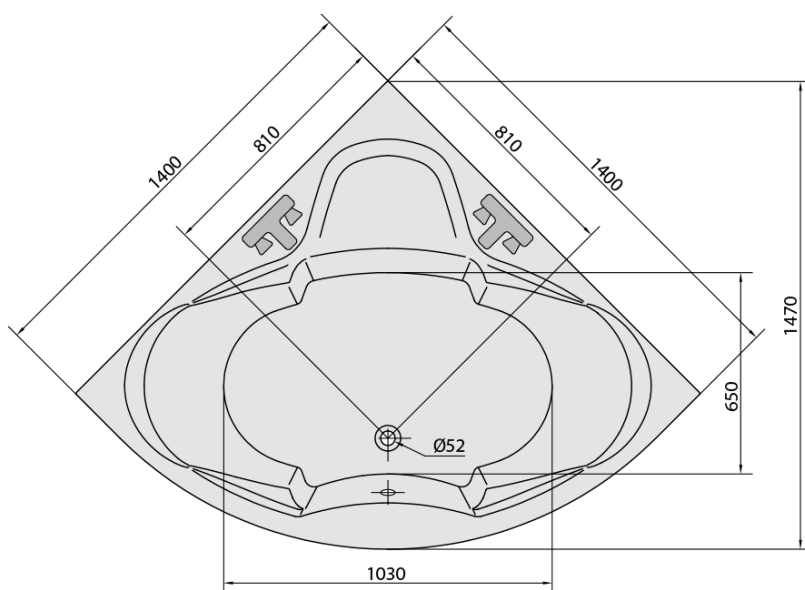

**SIMONA hydromasážní vana, 140x140x44cm,  
Highline Hydro, chrom**

**Objednací kód:** 96111.5010

**Základní informace**

**Značka:** Polysan  
**Série:** HYDROMASÁŽNÍ SYSTÉMY

**Rozměry**

**Délka:** 1400 mm  
**Šířka:** 1400 mm  
**Výška:** 440 mm  
**Objem:** 275 l

**Parametry**

**Barva:** Bílá  
**Jiné barevné provedení:** Dle vzorníku  
**Materiál:** Akrylát  
**Tvar:** Rohové  
**Instalace:** Vestavná (k obezdění)  
**Průměr odpadu:** 52 mm  
**Vlastnosti:** HIGHLINE HYDRO masáž  
**Hmotnost / ks:** 52.66 kg  
**Balení:** 1 ks  
**Záruka:** 2 roky

**Doporučujeme přikoupit**

1 ks Zvukoizolační samolepící páska k vaně, 3m (Objednací kód: 93400)

SIMONA hydromasážní vana, 140x140x44cm,  
Highline Hydro, chrom

Technický list

Electric cable 3x2,5mm<sup>2</sup>  
Length 2m from the wall