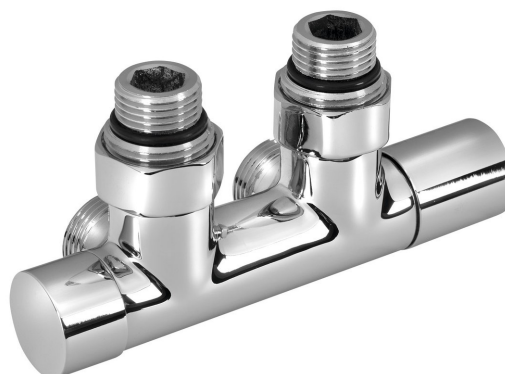

R-START přípojovací sada ventilů pro středové připojení, chrom

Objednací kód: SR230C

Základní informace

Značka: Aqualine

Parametry

Barva: Chrom
Možnost vytápění: Ústřední vytápění
Výbava: Středové 50 mm
Hmotnost / ks: 880.0 kg
Balení: 1 ks
Záruka: 2 roky

Doporučujeme přikoupit

1 ks Q-START krycí rozeta pro středové připojení, chrom (Objednací kód: QS515C)

Technický list