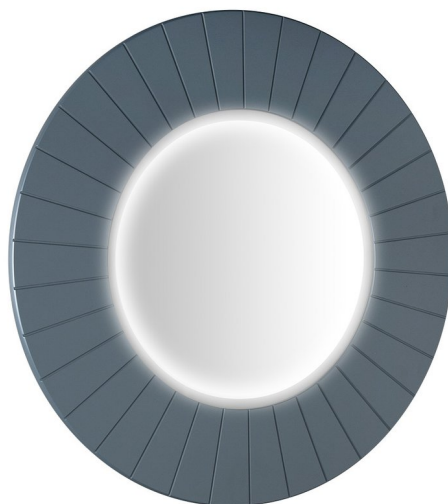

LUMIRO STRIP kulaté zrcadlo s LED osvětlením v rámu ø 75cm, siena

Objednací kód: LR750-4242S

Základní informace

Značka: Sapho
Série: LUMIRO

Rozměry

Průměr: 750 mm
Šířka: 750 mm
Výška: 750 mm

Parametry

Barva rámu: Modrá
Materiál: MDF
Typ zrcadla: Zrcadla s osvětlením, Zrcadla v rámu
Tvar: Kruh
Ovládání světla: Není součástí
Stupeň krytí: IP44
Příkon: 16 W
Barva LED: Denní bílá (4 000 - 5 000 K)
Svitivost: 1160 lm
Životnost (LED): 20000 hod.
Výbava: Ochrana proti korozi
Hmotnost / ks: 8.6 kg
Balení: 1 ks
Záruka: 2 roky