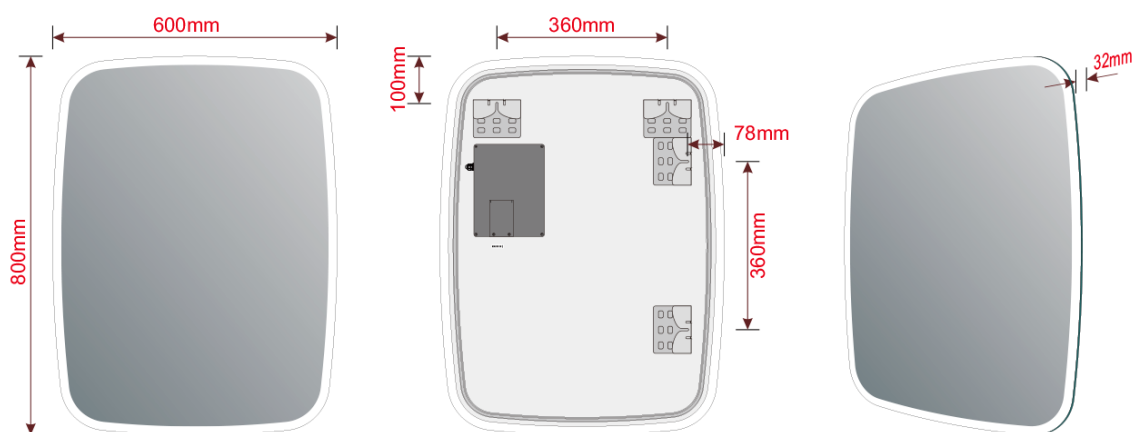

Technický list

UBC GROUP