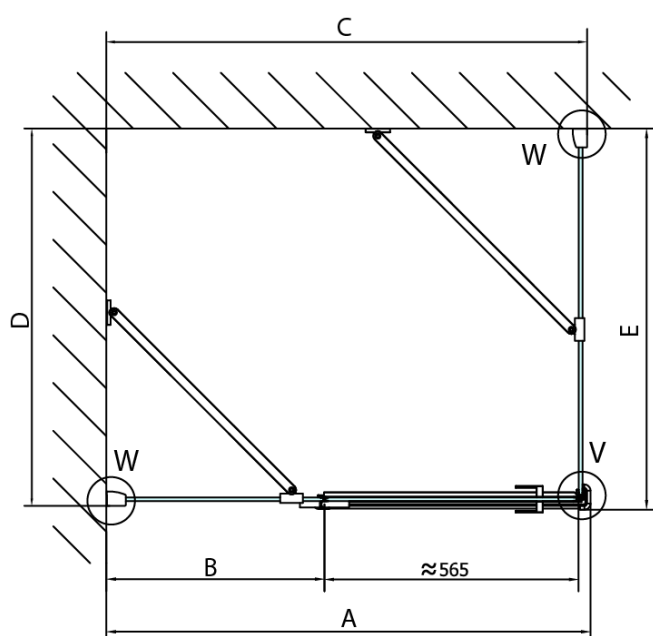

Technický list

Dveře	A (mm)	B (mm)	C (mm)
FL1080	785-801	≈ 200	779-795
FL1090	885-901	≈ 300	879-895
FL1010	985-1001	≈ 400	979-995
FL1011	1085-1101	≈ 500	1079-1095
FL1012	1185-1201	≈ 600	1179-1195
FL1113	1285-1301	≈ 700	1279-1295
FL1114	1385-1401	≈ 800	1379-1395
FL1115	1485-1501	≈ 900	1479-1495

Boční stěna	E	D
FL3580	785-801	779-795
FL3590	885-901	879-895
FL3510	985-1001	979-995
FL3511	1085-1101	1079-1095
FL3512	1185-1201	1179-1195