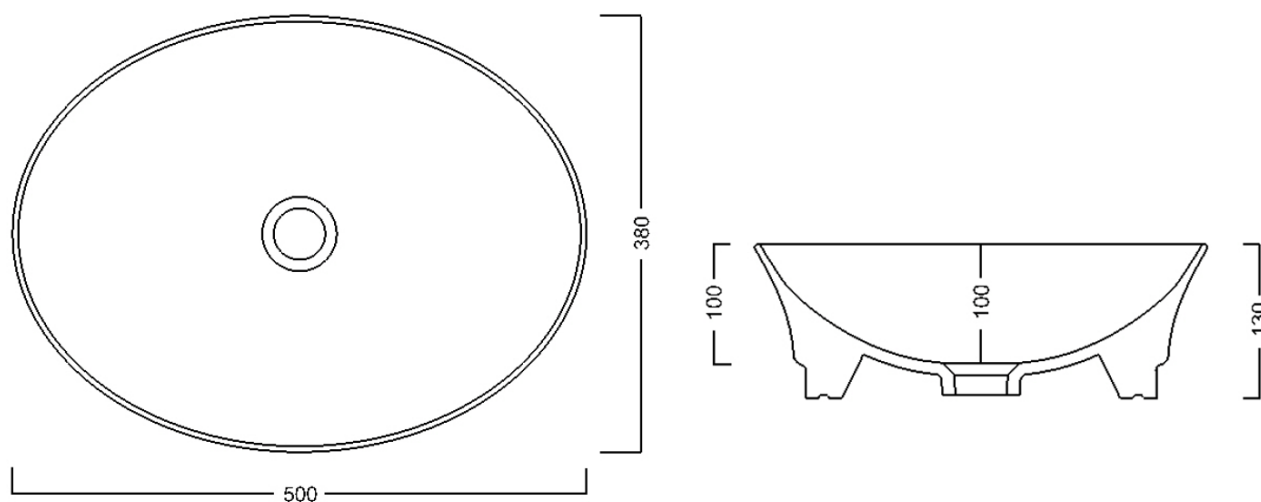

Objednací kód: WH102

Základní informace

Značka: Sapho

Série: IDEA

Rozměry

Šířka: 500 mm

Výška: 130 mm

Hloubka: 380 mm

Parametry

Barva: Bílá

Materiál: Keramika

Instalace: K postavení

Typ umyvadla: Umyvadlo na desku

Otvor pro baterii: Bez otvoru

Přepad: NE

Tvar: Ovál/Elipsa

Hmotnost / ks: 6.7 kg

Balení: 1 ks

Záruka: 2 roky

Doporučujeme přikoupit

1 ks Umyvadlová výpust 5/4", click-clack, keramická zátka, 5-63mm, bílá (Objednací kód: WEH060)

Technický list

Foro consigliato /
Recommended hole