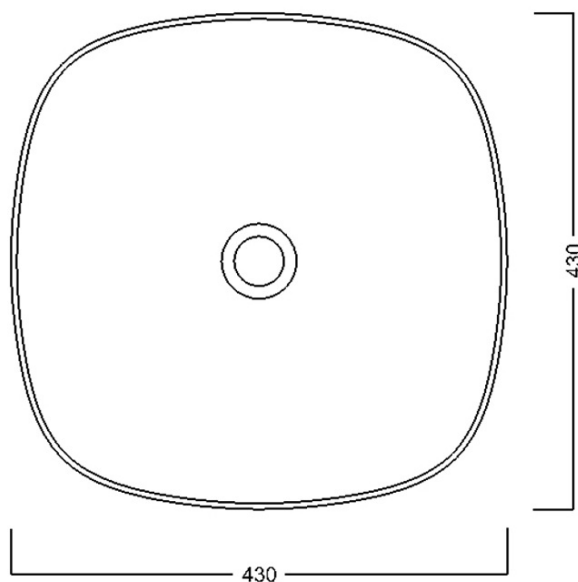

Objednací kód: WH100

Základní informace

Značka: Sapho

Série: IDEA

Rozměry

Šířka: 430 mm

Výška: 180 mm

Hloubka: 430 mm

Parametry

Barva: Bílá

Materiál: Keramika

Instalace: K postavení

Typ umyvadla: Umyvadlo na desku

Otvor pro baterii: Bez otvoru

Přepad: NE

Tvar: Čtverec

Hmotnost / ks: 11.2 kg

Balení: 1 ks

Záruka: 2 roky

Doporučujeme přikoupit

1 ks Umyvadlová výpust 5/4", click-clack, keramická zátka, 5-63mm, bílá (Objednací kód: WEH060)

Technický list

Foro consigliato /
Recommended hole