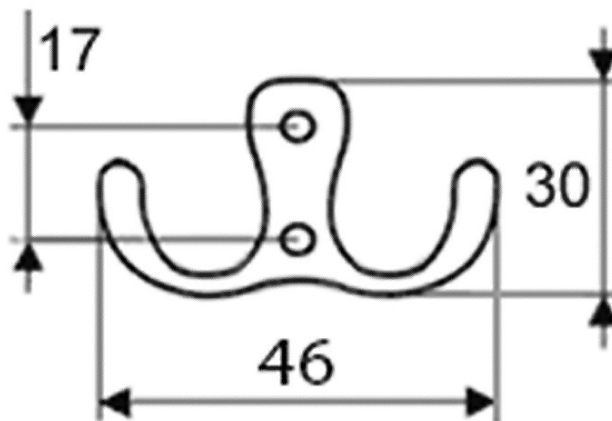

Dvojháček, chrom

Objednací kód: 10086

Základní informace

Značka: Aqualine

Rozměry

Šířka: 46 mm

Výška: 30 mm

Hloubka: 24 mm

Parametry

Barva: Chrom

Materiál: Slitina

Druh: Háček

Instalace: Vrtání

Hmotnost / ks: 0.013 kg

Balení: 1 ks

Záruka: 2 roky

Technický list

HL:24mm