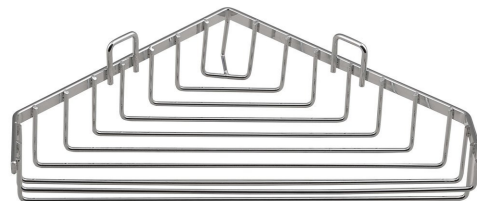

Objednací kód: 37003

## Základní informace

Značka: Aqualine  
Série: CHROM LINE

## Rozměry

Délka: 260 mm  
Šířka: 260 mm  
Výška: 60 mm  
Hloubka: 188 mm

## Parametry

Barva: Chrom  
Materiál: Ocel  
Tvar: Drátěné  
Druh: Polička: rohová  
Instalace: Vrtání  
Hmotnost / ks: 0.26 kg  
Balení: 1 ks  
Záruka: 2 roky