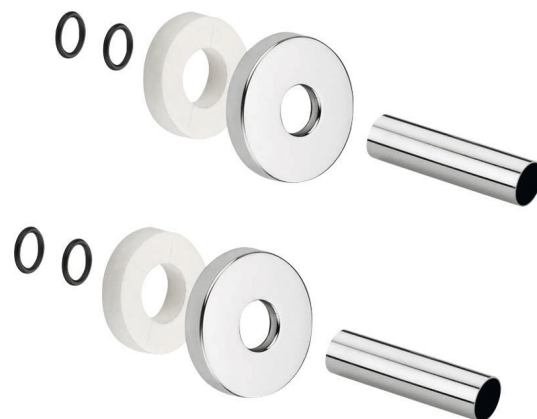

Set krycích rozet, nerez mat

Objednací kód: CP6535

Základní informace

Značka: Sapho

Rozměry

Šířka: 55 mm

Výška: 55 mm

Hloubka: 5 mm

Parametry

Barva: Broušený nerez

Hmotnost / set: 0.11 kg

Balení: 1 ks

Záruka: 2 roky

Technický list