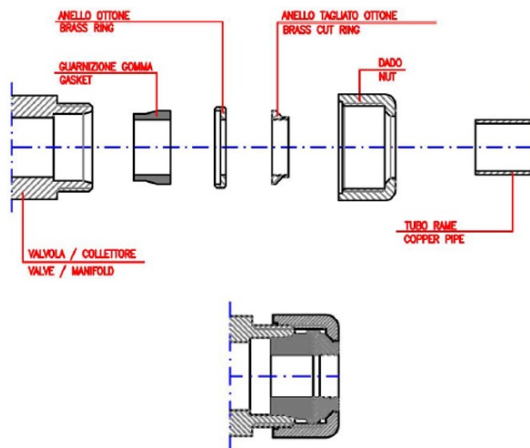

Objednací kód: CP6515

Základní informace

Značka: Sapho

Parametry

Barva: Broušený nerez

Hmotnost / pár: 0.09 kg

Balení: 1 ks

Záruka: 2 roky

Technický list

<i>Codice</i> <i>Code</i>	<i>Misura</i> <i>Size</i>	<i>Attacco</i> <i>Connection</i>
	15	24-19