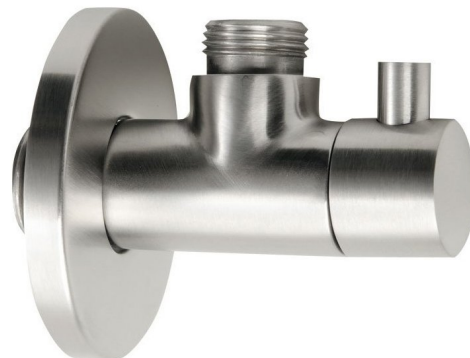

MINIMAL rohový ventil s rozetou, 1/2"x 3/8" pro studenou vodu, nerez mat

Objednací kód: MI058S

Základní informace

Značka: Sapho
Série: MINIMAL

Parametry

Barva: Nerez
Materiál: Nerez
Velikost závitů: 1/2"x3/8"
Výbava: Bez filtru
Hmotnost / ks: 0.16 kg
Balení: 1 ks
Záruka: 2 roky

Doporučujeme přikoupit

1 ks MINIMAL rohový ventil s rozetou, 1/2"x 3/8" pro teplou vodu, nerez mat (Objednací kód: MI058T)

Technický list