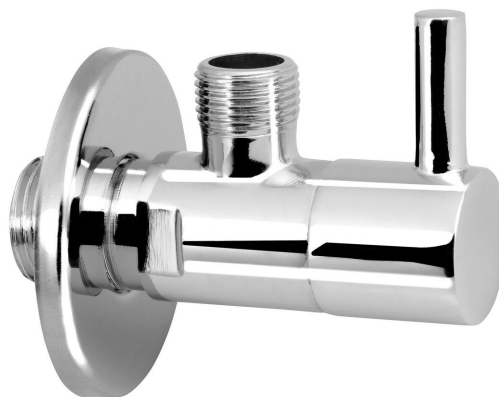

Rohový ventil 1/2"x3/8", kulatý, chrom

Objednací kód: 5317

Základní informace

Značka: Aqualine

Parametry

Barva: Chrom
Materiál: Mosaz
Velikost závitů: 1/2"x3/8"
Výbava: Bez filtru
Hmotnost / ks: 0.164 kg
Balení: 1 ks
Záruka: 2 roky