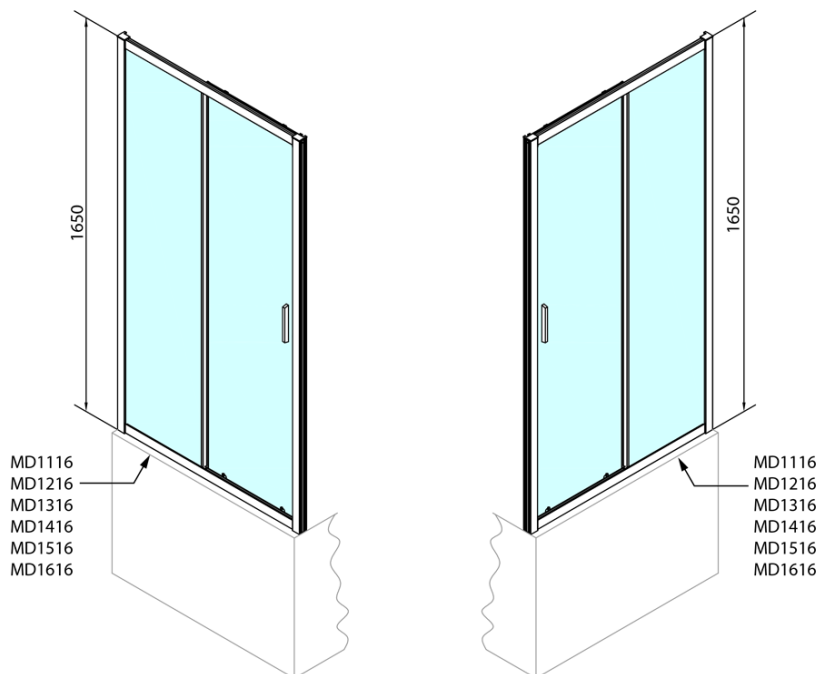

Objednací kód: MD1516

Základní informace

Značka: Polysan

Série: DEEP

Rozměry

Šířka: 1500 mm

Výška: 1650 mm

Parametry

Barva profilu: Chrom - Leštěný hliník

Tvar: Dveře do niky

Typ otevírání: Posuvné

Směr otevírání: Univerzální

Šířka vstupu: 630 mm

Typ výplně: Čiré sklo

Tloušťka skla: 6 mm

Vlastnosti: Rámové provedení

Instalační sada AGEL blister (Objednací kód: NDAESET)

Horní krytky stěnových profilů (Objednací kód: NDAE01LP)

Doraz levý (Objednací kód: NDAE06L)

Horní pojezd (Objednací kód: NDAE32)

Doraz pravý (Objednací kód: NDAE06P)

Zamačkávací těsnění 1900mm (Objednací kód: NDAE14)

Madlo - pár (Objednací kód: NDAE37)

Set svislých těsnění pro sklo 6/6mm, 1900mm (Objednací kód: NDAE11)

Technický list

MODEL	A	B	C
MD1116	1075-1115	~480	~430
MD1216	1175-1215	~530	~480
MD1316	1275-1315	~580	~530
MD1416	1375-1415	~630	~580
MD1516	1475-1515	~680	~630
MD1616	1575-1615	~730	~680