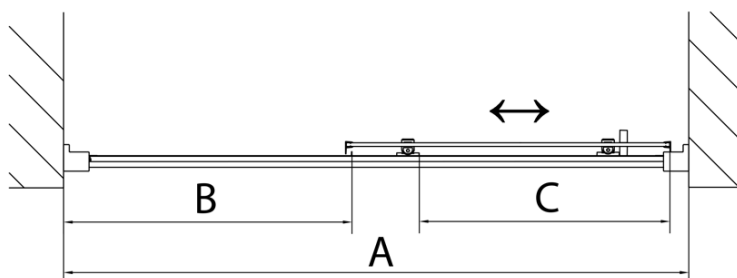

Barva profilu: Chrom - Leštěný hliník

Tvar: Dveře do niky

Typ otevírání: Posuvné

Směr otevírání: Univerzální

Šířka vstupu: 630 mm

Typ výplně: Čiré sklo

Tloušťka skla: 6 mm

Vlastnosti: Rámové provedení

Instalační sada AGEL blister (Objednací kód: NDAESET)

Horní krytky stěnových profilů (Objednací kód: NDAE01LP)

Doraz levý (Objednací kód: NDAE06L)

Horní pojezd (Objednací kód: NDAE32)

Doraz pravý (Objednací kód: NDAE06P)

Zamačkávací těsnění 1900mm (Objednací kód: NDAE14)

Madlo - pár (Objednací kód: NDAE37)

Set svislých těsnění pro sklo 6/6mm, 1900mm (Objednací kód: NDAE11)

Technický list

MODEL	A	B	C
MD1116	1075-1115	~480	~430
MD1216	1175-1215	~530	~480
MD1316	1275-1315	~580	~530
MD1416	1375-1415	~630	~580
MD1516	1475-1515	~680	~630
MD1616	1575-1615	~730	~680