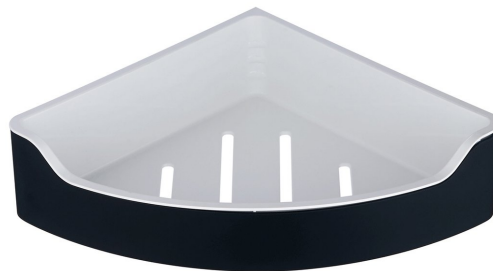

SAMBA rohová police do sprchy, 218x63x218mm, černá

Objednací kód: SB209

Základní informace

Značka: Aqualine

Série: SAMBA

Rozměry

Délka: 300 mm

Šířka: 300 mm

Výška: 63 mm

Hloubka: 218 mm

Parametry

Barva: Černá

Materiál: Nerez, Plast

Tvar: Kruhové

Druh: Polička: rohová

Instalace: Vrtání

Hmotnost / ks: 0.93 kg

Záruka: 2 roky